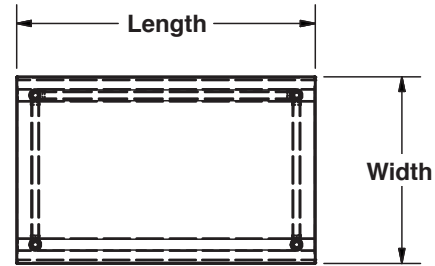

VTTOB Series

S/S w/ Galv. Legs

Length	T-430 S/S 18" Width	Product Weight (lbs)	T-430 S/S 24" Width	Product Weight (lbs)	T-430 S/S 30" Width	Product Weight (lbs)	T-430 S/S 36" Width	Product Weight (lbs)
24"	VTTOB-1824	32.00	VTTOB-2424	40.00	-	-	-	-
30"	VTTOB-1830	35.75	VTTOB-3024	46.00	VTTOB-3030	51.00	-	-
36"	VTTOB-1836	38.50	VTTOB-3624	51.00	VTTOB-3630	58.00	-	-
48"	VTTOB-1848	46.00	VTTOB-4824	62.00	VTTOB-4830	70.00	-	-
60"	VTTOB-1860	50.50	VTTOB-6024	73.00	VTTOB-6030	83.00	-	-
72"	VTTOB-1872	58.00	VTTOB-7224	83.00	VTTOB-7230	96.00	-	-
84"	VTTOB-1884		VTTOB-8424	95.00	VTTOB-8430	110.00	-	-
96"	VTTOB-1896	79.00	VTTOB-9624	123.00	VTTOB-9630	160.00	VTTOB-9636	

SVTOB Series

S/S w/S/S Legs

T-430 S/S 18" Width	Product Weight (lbs)	T-430 S/S 24" Width	Product Weight (lbs)	T-430 S/S 30" Width	Product Weight (lbs)
SVTOB-1824	32.00	SVTOB-2424	35.00	-	-
SVTOB-1830	34.00	SVTOB-3024	39.00	SVTOB-3030	43.00
SVTOB-1836	38.00	SVTOB-3624	43.00	SVTOB-3630	47.00
SVTOB-1848	43.00	SVTOB-4824	50.00	SVTOB-4830	54.00
SVTOB-1860	49.00	SVTOB-6024	59.00	SVTOB-6030	66.00
SVTOB-1872	58.00	SVTOB-7224	73.00	SVTOB-7230	76.00
SVTOB-1884		SVTOB-8424	83.00	SVTOB-8430	88.00
SVTOB-1896	79.00	SVTOB-9624	92.00	SVTOB-9630	102.00

PRODUCT DATA SHEET

RESOURCES

Open Base Flat Top Work Table continued

Stainless Steel Work Tables

Use your smart phone to scan the above QR code to visit our website:
www.bk-resources.com

PRODUCT DATA SHEET