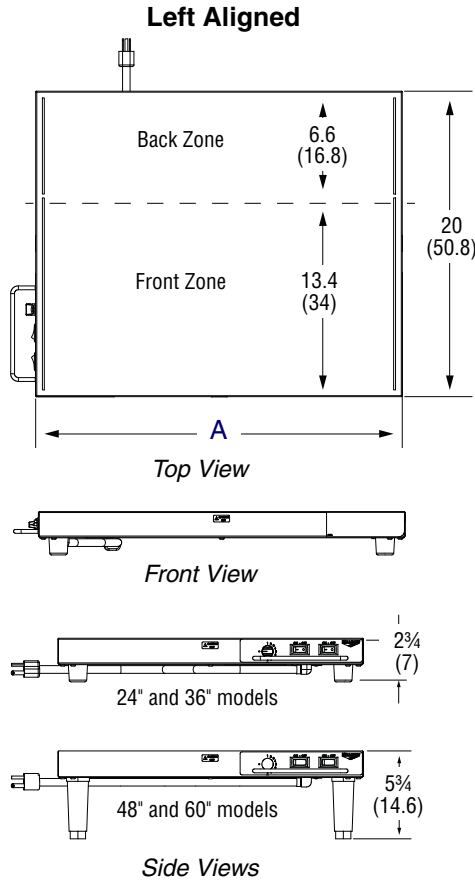

DIMENSIONS

SPECIFICATIONS

Item	Alignment	(A) Length	Voltage	Watts	Amps	Plug	Shipping Dimensions IN (CM)	Shipping Weight LB (KG)
7277024	Left	24 (61)	120	350	2.9	5-15P	26½ x 30¼ x 5 (67.3 x 76.8 x 12.7)	23.4 (10.6)
7277036	Left	36 (91.4)	120	535	4.5	5-15P	26½ x 41¾ x 5 (67.3 x 106 x 12.7)	32.8 (14.9)
7277048	Left	48 (121.9)	120	720	6.0	5-15P	26½ x 54 x 5 (67.3 x 137.2 x 12.7)	46 (20.9)
7277060	Left	60 (152.4)	120	905	7.5	5-15P	26½ x 65¾ x 5 (67.3 x 167 x 12.7)	55 (22.7)
7277124	Right	24 (61)	120	350	2.9	5-15P	26½ x 30¼ x 5 (67.3 x 76.8 x 12.7)	23.4 (10.6)
7277136	Right	36 (91.4)	120	535	4.5	5-15P	26½ x 41¾ x 5 (67.3 x 106 x 12.7)	32.8 (14.9)
7277148	Right	48 (121.9)	120	720	6.0	5-15P	26½ x 54 x 5 (67.3 x 137.2 x 12.7)	46 (20.9)
7277160	Right	60 (152.4)	120	905	7.5	5-15P	26½ x 65¾ x 5 (67.3 x 167 x 12.7)	55 (22.7)