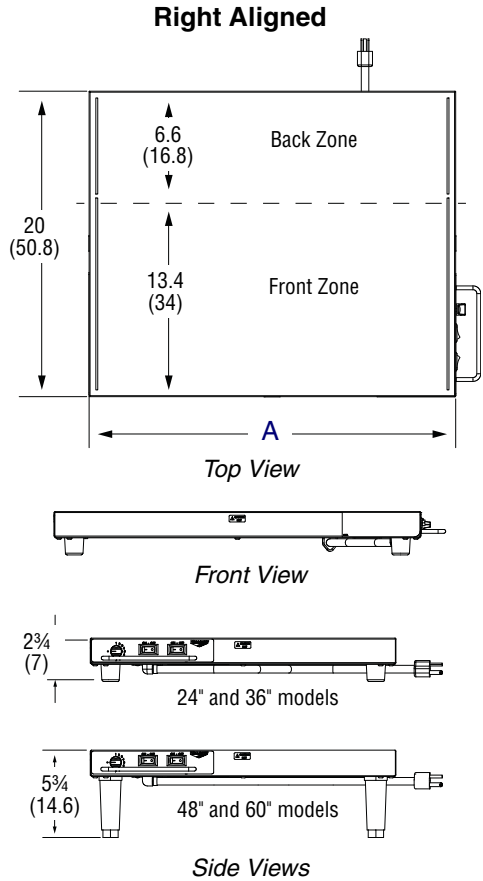

DIMENSIONS

SPECIFICATIONS

Item	Alignment	(A) Length	Voltage	Watts	Amps	Plug	Shipping Dimensions IN (CM)	Shipping Weight LB (KG)
7277024	Left	24 (61)	120	350	2.9	5-15P	26½ x 30¼ x 5 (67.3 x 76.8 x 12.7)	23.4 (10.6)
7277036	Left	36 (91.4)	120	535	4.5	5-15P	26½ x 41¾ x 5 (67.3 x 106 x 12.7)	32.8 (14.9)
7277048	Left	48 (121.9)	120	720	6.0	5-15P	26½ x 54 x 5 (67.3 x 137.2 x 12.7)	46 (20.9)
7277060	Left	60 (152.4)	120	905	7.5	5-15P	26½ x 65¾ x 5 (67.3 x 167 x 12.7)	55 (22.7)
7277124	Right	24 (61)	120	350	2.9	5-15P	26½ x 30¼ x 5 (67.3 x 76.8 x 12.7)	23.4 (10.6)
7277136	Right	36 (91.4)	120	535	4.5	5-15P	26½ x 41¾ x 5 (67.3 x 106 x 12.7)	32.8 (14.9)
7277148	Right	48 (121.9)	120	720	6.0	5-15P	26½ x 54 x 5 (67.3 x 137.2 x 12.7)	46 (20.9)
7277160	Right	60 (152.4)	120	905	7.5	5-15P	26½ x 65¾ x 5 (67.3 x 167 x 12.7)	55 (22.7)