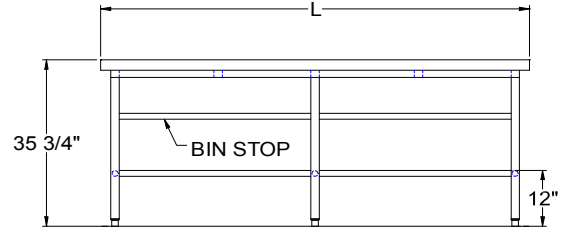

"SBS-G" WOOD TOP BAKERS TABLE FRAMES

TOP SIZE (L X W)	FRAME ONLY	WT	2-1/4" WOOD TOP ADD-ON	WT	1-3/4" WOOD TOP ADD-ON	WT	BOTTOM BRACING LOCATION
48"x30"	SBS-G01	34	BKSC760	99	SC011-O	70	Rear
60"x30"	SBS-G03	38	BKSC770	124	SC012-O	88	Rear
72"x30"	SBS-G05	42	BKSC780	149	SC013-O	105	Rear
84"x30"	SBS-G08	57	BKSC790	174	SC014-O	122	Rear
96"x30"	SBS-G12	61	BKSC800	198	SC015-O	135	Rear
108"x30"	SBS-G12A	65	BKSC810	223	SC016-O	158	Rear
120"x30"	SBS-G17	68	BKSC820	248	SC017-O	175	Rear
144"x30"	SBS-G22	76	BKSC840	297	SC018-O	210	Rear
168"x30"	SBS-G27	95	BKSC860	347	-	-	Rear
48"x36"	SBS-G02	36	BKSC480	119	SC020-O	84	Rear
60"x36"	SBS-G04	40	BKSC490	149	SC021-O	105	Rear
72"x36"	SBS-G06	44	BKSC010	179	SC022-O	126	Rear
84"x36"	SBS-G09	60	BKSC020	208	SC023-O	147	Rear
96"x36"	SBS-G13	64	BKSC030	238	SC024-O	168	Rear
108"x36"	SBS-G13A	68	BKSC040	268	SC025-O	189	Rear
120"x36"	SBS-G18	71	BKSC050	297	SC026-O	210	Rear
144"x36"	SBS-G23	79	BKSC070	357	SC027-O	252	Rear
168"x36"	SBS-G28	99	BKSC090	416	-	-	Rear
72"x48"	SBS-G07	54	BKSC230	243	-	-	Centered
84"x48"	SBS-G10	68	BKSC240	284	-	-	Centered
96"x48"	SBS-G14	72	BKSC250	324	-	-	Centered
108"x48"	SBS-G14A	76	BKSC260	365	-	-	Centered
120"x48"	SBS-G19	80	BKSC270	405	-	-	Centered
144"x48"	SBS-G24	88	BKSC290	486	-	-	Centered
168"x48"	SBS-G29	111	BKSC310	567	-	-	Centered
84"x60"	SBS-G11	76	BKSC350	355	-	-	Centered
96"x60"	SBS-G15	80	BKSC360	405	-	-	Centered
108"x60"	SBS-G15A	84	BKSC370	456	-	-	Centered
120"x60"	SBS-G20	88	BKSC380	507	-	-	Centered
144"x60"	SBS-G25	96	BKSC400	608	-	-	Centered
168"x60"	SBS-G30	122	BKSC420	709	-	-	Centered

ALL DIMENSIONS ARE TYPICAL. TOLERANCE +/- .500". JOHN BOOS & CO. RESERVES THE RIGHT TO CHANGE SPECIFICATIONS WITHOUT NOTICE.