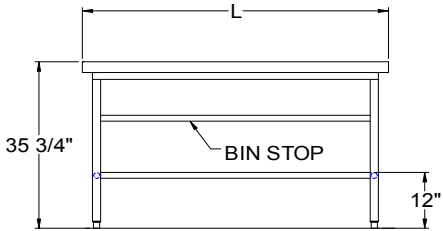

"SBS-G" WOOD TOP BAKERS TABLE FRAMES

TOP SIZE (L X W)	FRAME ONLY	WT	2-1/4" WOOD TOP ADD-ON	WT	1-3/4" WOOD TOP ADD-ON	WT	BOTTOM BRACING LOCATION
48"x30"	SBS-G01	34	BKSC760	99	SC011-O	70	Rear
60"x30"	SBS-G03	38	BKSC770	124	SC012-O	88	Rear
72"x30"	SBS-G05	42	BKSC780	149	SC013-O	105	Rear
84"x30"	SBS-G08	57	BKSC790	174	SC014-O	122	Rear
96"x30"	SBS-G12	61	BKSC800	198	SC015-O	135	Rear
108"x30"	SBS-G12A	65	BKSC810	223	SC016-O	158	Rear
120"x30"	SBS-G17	68	BKSC820	248	SC017-O	175	Rear
144"x30"	SBS-G22	76	BKSC840	297	SC018-O	210	Rear
168"x30"	SBS-G27	95	BKSC860	347	-	-	Rear
48"x36"	SBS-G02	36	BKSC480	119	SC020-O	84	Rear
60"x36"	SBS-G04	40	BKSC490	149	SC021-O	105	Rear
72"x36"	SBS-G06	44	BKSC010	179	SC022-O	126	Rear
84"x36"	SBS-G09	60	BKSC020	208	SC023-O	147	Rear
96"x36"	SBS-G13	64	BKSC030	238	SC024-O	168	Rear
108"x36"	SBS-G13A	68	BKSC040	268	SC025-O	189	Rear
120"x36"	SBS-G18	71	BKSC050	297	SC026-O	210	Rear
144"x36"	SBS-G23	79	BKSC070	357	SC027-O	252	Rear
168"x36"	SBS-G28	99	BKSC090	416	-	-	Rear
72"x48"	SBS-G07	54	BKSC230	243	-	-	Centered
84"x48"	SBS-G10	68	BKSC240	284	-	-	Centered
96"x48"	SBS-G14	72	BKSC250	324	-	-	Centered
108"x48"	SBS-G14A	76	BKSC260	365	-	-	Centered
120"x48"	SBS-G19	80	BKSC270	405	-	-	Centered
144"x48"	SBS-G24	88	BKSC290	486	-	-	Centered
168"x48"	SBS-G29	111	BKSC310	567	-	-	Centered
84"x60"	SBS-G11	76	BKSC350	355	-	-	Centered
96"x60"	SBS-G15	80	BKSC360	405	-	-	Centered
108"x60"	SBS-G15A	84	BKSC370	456	-	-	Centered
120"x60"	SBS-G20	88	BKSC380	507	-	-	Centered
144"x60"	SBS-G25	96	BKSC400	608	-	-	Centered
168"x60"	SBS-G30	122	BKSC420	709	-	-	Centered

ALL DIMENSIONS ARE TYPICAL. TOLERANCE +/- .500". JOHN BOOS & CO. RESERVES THE RIGHT TO CHANGE SPECIFICATIONS WITHOUT NOTICE.