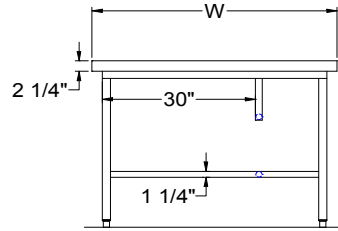

"SBS-G" WOOD TOP BAKERS TABLE FRAMES

TOP SIZE (L X W)	FRAME ONLY	WT	2-1/4" WOOD TOP ADD-ON	WT	1-3/4" WOOD TOP ADD-ON	WT	BOTTOM BRACING LOCATION
48"x30"	SBS-G01	34	BKSC760	99	SC011-O	70	Rear
60"x30"	SBS-G03	38	BKSC770	124	SC012-O	88	Rear
72"x30"	SBS-G05	42	BKSC780	149	SC013-O	105	Rear
84"x30"	SBS-G08	57	BKSC790	174	SC014-O	122	Rear
96"x30"	SBS-G12	61	BKSC800	198	SC015-O	135	Rear
108"x30"	SBS-G12A	65	BKSC810	223	SC016-O	158	Rear
120"x30"	SBS-G17	68	BKSC820	248	SC017-O	175	Rear
144"x30"	SBS-G22	76	BKSC840	297	SC018-O	210	Rear
168"x30"	SBS-G27	95	BKSC860	347	-	-	Rear
48"x36"	SBS-G02	36	BKSC480	119	SC020-O	84	Rear
60"x36"	SBS-G04	40	BKSC490	149	SC021-O	105	Rear
72"x36"	SBS-G06	44	BKSC010	179	SC022-O	126	Rear
84"x36"	SBS-G09	60	BKSC020	208	SC023-O	147	Rear
96"x36"	SBS-G13	64	BKSC030	238	SC024-O	168	Rear
108"x36"	SBS-G13A	68	BKSC040	268	SC025-O	189	Rear
120"x36"	SBS-G18	71	BKSC050	297	SC026-O	210	Rear
144"x36"	SBS-G23	79	BKSC070	357	SC027-O	252	Rear
168"x36"	SBS-G28	99	BKSC090	416	-	-	Rear
72"x48"	SBS-G07	54	BKSC230	243	-	-	Centered
84"x48"	SBS-G10	68	BKSC240	284	-	-	Centered
96"x48"	SBS-G14	72	BKSC250	324	-	-	Centered
108"x48"	SBS-G14A	76	BKSC260	365	-	-	Centered
120"x48"	SBS-G19	80	BKSC270	405	-	-	Centered
144"x48"	SBS-G24	88	BKSC290	486	-	-	Centered
168"x48"	SBS-G29	111	BKSC310	567	-	-	Centered
84"x60"	SBS-G11	76	BKSC350	355	-	-	Centered
96"x60"	SBS-G15	80	BKSC360	405	-	-	Centered
108"x60"	SBS-G15A	84	BKSC370	456	-	-	Centered
120"x60"	SBS-G20	88	BKSC380	507	-	-	Centered
144"x60"	SBS-G25	96	BKSC400	608	-	-	Centered
168"x60"	SBS-G30	122	BKSC420	709	-	-	Centered

ALL DIMENSIONS ARE TYPICAL. TOLERANCE +/- .500". JOHN BOOS & CO. RESERVES THE RIGHT TO CHANGE SPECIFICATIONS WITHOUT NOTICE.