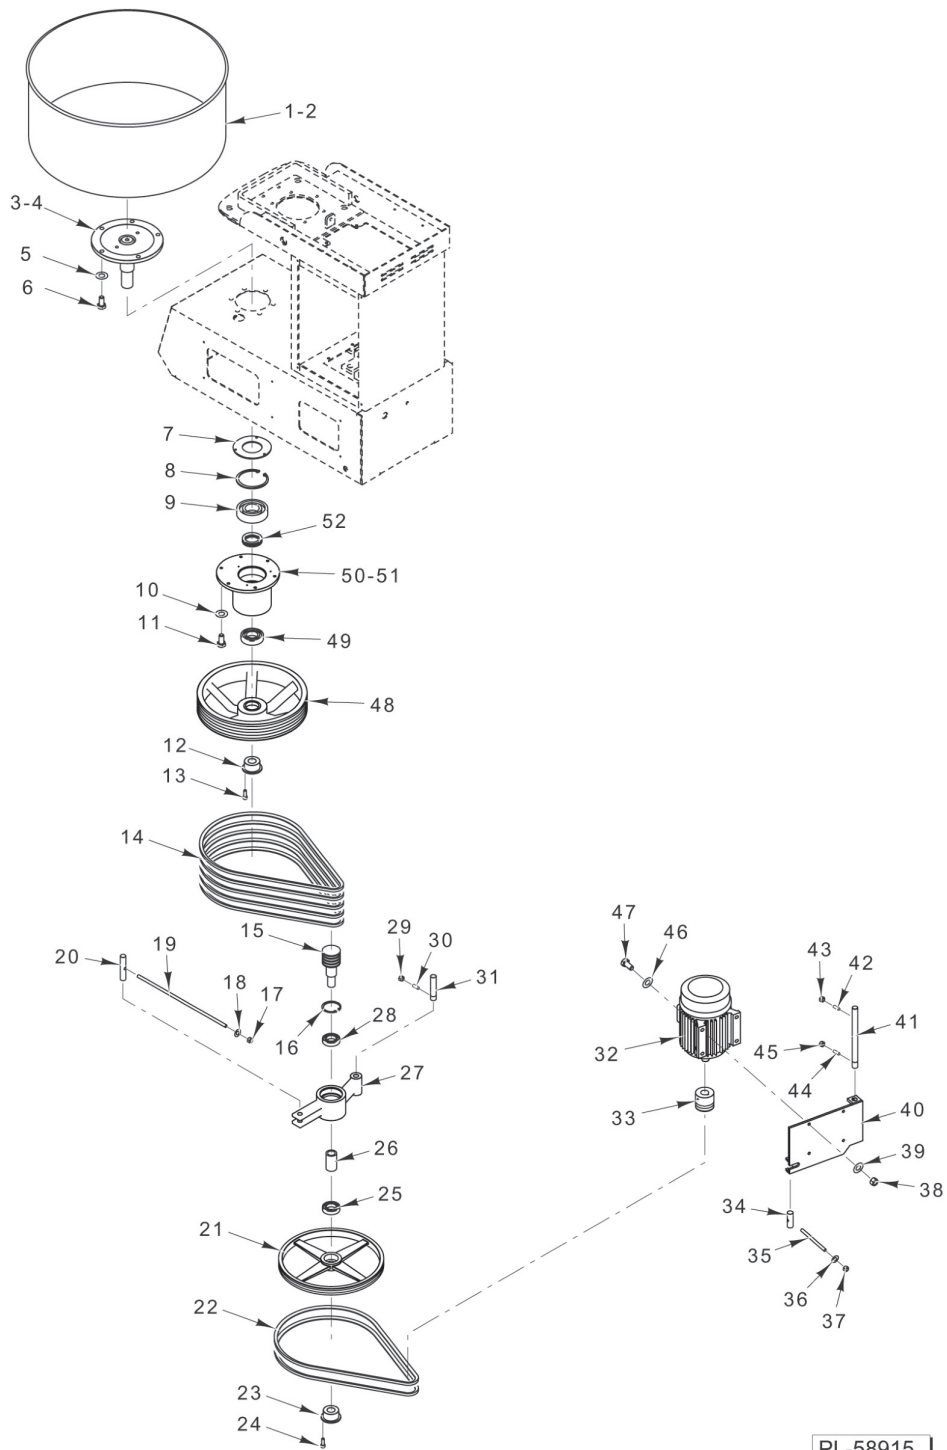

PL-58915

BOWL MOTOR AND COMPONENTS

BOWL MOTOR AND COMPONENTS

ILLUS.	PART NO.	NAME OF PART	AMT.
PL-58915			
1	00-917671-00075	Bowl (HSL 180).....	1
2	00-917671-00076	Bowl (HSL 220).....	1
3	00-917671-00077	Shaft - For Bowl.....	1
4	00-917671-00054	Pin - Centering Bowl.....	1
5		Washer.....	5
6		Screw M12 x 35 Hex Hd.....	5
7	00-917671-00079	Cover.....	1
8	00-917671-00078	Ring - Retaining.....	1
9	00-917671-00019	Bearing - 3212.....	1
10		Washer.....	6
11		Screw M12 x 30 Hex Hd.....	6
12	00-917671-00074	Lock - Taper.....	1
13		Screw M8 x 30 Hex Socket Hd.....	6
14	00-917671-00024	Belt - XPZ 1437.....	5
15	00-917671-00080	Shaft - Counter.....	1
16	00-917671-00073	Seeger Ring.....	1
17		Acorn Nut.....	1
18		Washer.....	1
19	00-917671-00087	Rod - Tie.....	1
20	00-917671-00050	Pin - Transmission Support.....	1
21	00-917671-00082	Pulley - Transmission.....	1
22	00-917671-00023	Belt - XPZ 1700.....	2
23	00-917671-00083	Lock - Taper.....	1
24		Screw M6 x 25 Hex Socket Hd.....	8
25	00-917671-00004	Bearing - 6208 2RS.....	1
26	00-917671-00081	Shaft - Distancing Counter.....	1
27	00-917671-00043	Support.....	1
28	00-917671-00004	Bearing - 6208 2RS.....	1
29		Nut.....	1
30		Set Screw M8 x 25.....	1
31	00-917671-00084	Pin - Transmission Support.....	1
32	00-917671-00059	Motor.....	1
33	00-917671-00086	Pulley.....	1
34	00-917671-00050	Pin - Transmission Support.....	2
35	00-917671-00085	Rod - Tie.....	1
36		Washer.....	1
37		Acorn Nut.....	1
38		Nut.....	4
39		Washer.....	4
40	00-917671-00052	Support - Motor Bowl.....	1
41	00-917671-00049	Pin - Motor Plate.....	1
42		Set Screw.....	AR
43		Nut.....	2
44		Set Screw M8 x 30.....	1
45		Nut.....	1
46		Washer.....	4
47		Screw Hex Hd.....	4
48	00-917671-00051	Pulley - Rotating Bowl.....	1
49	00-917671-00020	Bearing - 6012 2RS.....	1
50	00-917671-00055	Support - Bowl.....	1
51	00-917671-00053	Shaft - Distancing Bowl.....	1
52	00-917671-00018	Bearing - 51214.....	1