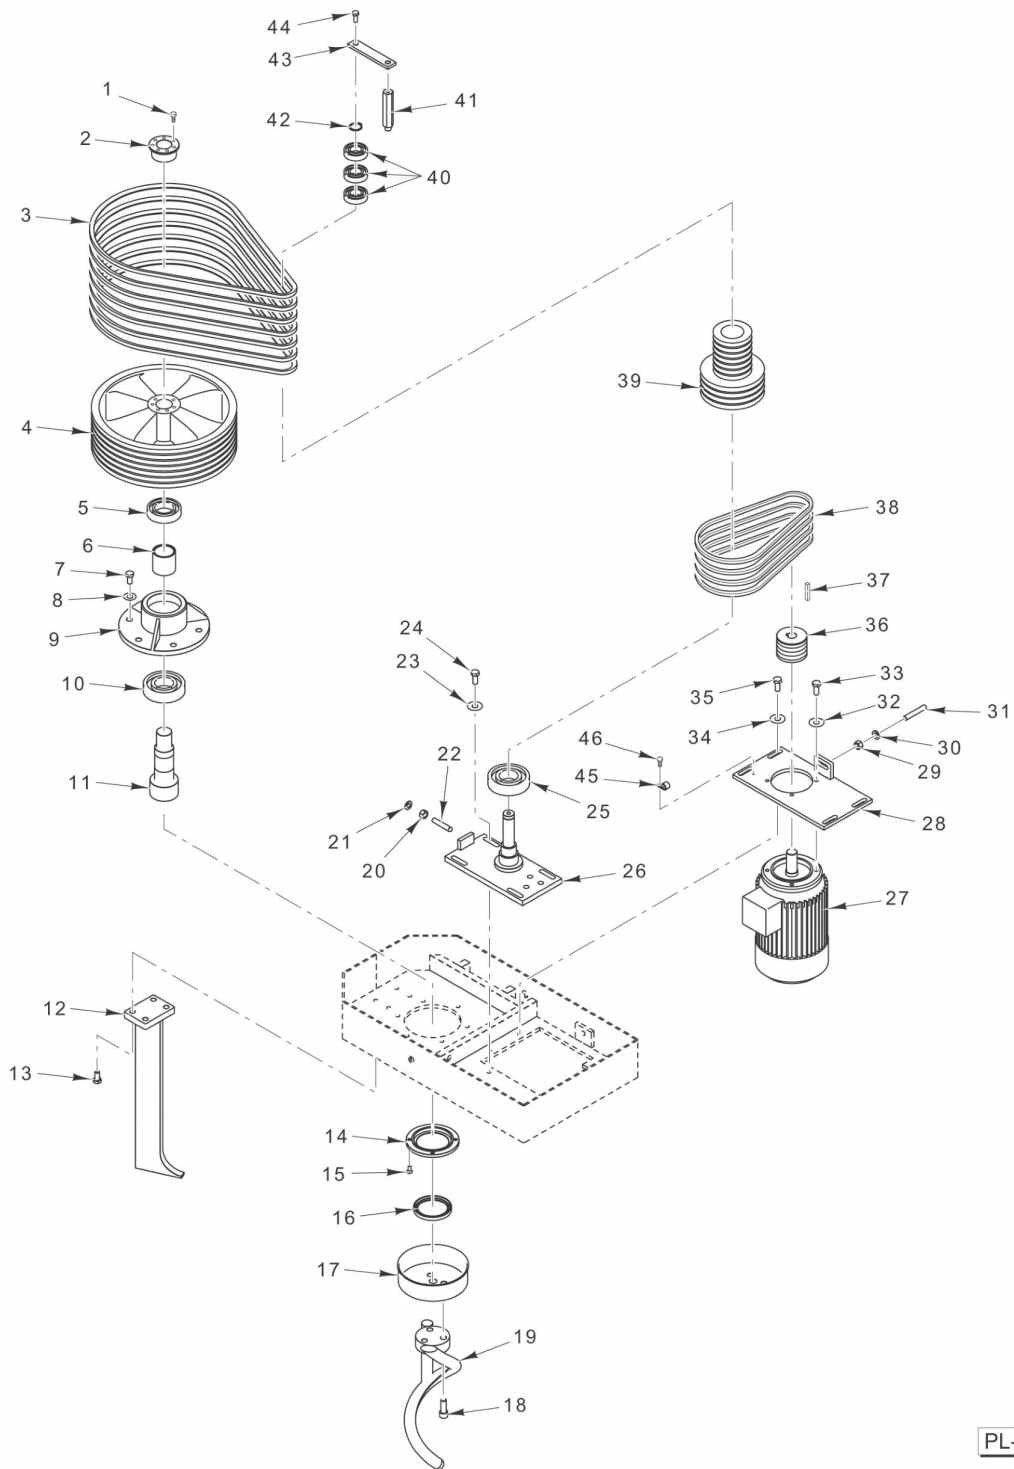

### ELECTRICAL COMPONENTS

ILLUS.	PART NO.	NAME OF PART	AMT.
PL-58936			
1	00-917671-00093	Breaker - Circuit Therm. Magn.....	1
2	00-917671-00092	Breaker - Circuit Therm. Magn.....	2
3	00-917671-00089	Controller - Manual Motor.....	1
4	00-917671-00091	Shaft - Extensions.....	1
5	00-917671-00088	Transformer.....	1
6	00-917671-00099	Breaker - Circuit Motor.....	1
7	00-917671-00100	Switch - Side Mount Aux.....	1
8	00-917671-00101	Breaker - Circuit Motor.....	1
9	00-917671-00100	Switch - Side Mount Aux.....	1
10	00-917671-00094	Contact.....	1
11	00-917671-00095	Block - Inst. Contact.....	1
12	00-917671-00096	Contact.....	1
13	00-917671-00094	Contact.....	1
14		Screw M6 x 12 Hex Button Hd.....	2
15	00-917671-00098	Contact.....	1
16	00-917671-00097	Contact.....	1

PL-58938

**BOWL THRUST BLOCK ROLLER**

**BOWL THRUST BLOCK ROLLER**

ILLUS.	PART NO.	NAME OF PART	AMT.
PL-58938			
1	00-917671-00061	Roller.....	1
2	00-917671-00014	Bearing.....	2
3		Pin.....	1
4		Washer.....	2
5		Washer.....	2
6		Screw M6 x 12 Hex Button Hd.....	2
7		Support (Right & Left).....	1
8		Screw M8 x 16 Hex Button Hd.....	2
9		Washer.....	2