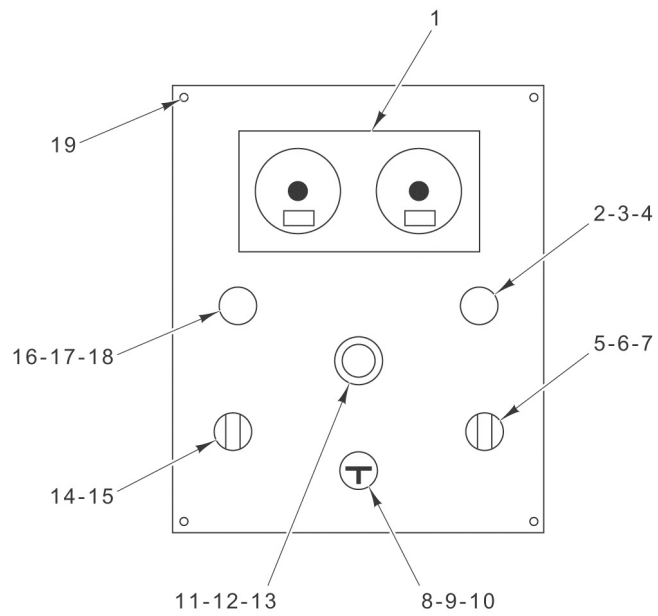

## HSL SPIRAL MIXER

HSL180  
ML-134446  
ML-141052  
HSL220  
ML-134447

**Table of Contents**

5	CONTROLS
7	ELECTRICAL COMPONENTS
9	BOWL THRUST BLOCK ROLLER
11	MIXER MOTOR AND COMPONENTS
13	BOWL MOTOR AND COMPONENTS
15	PANELS AND COVERS
17	BOWL GUARD

## CONTROLS

**CONTROLS**

ILLUS.	PART NO.	NAME OF PART	AMT.
PL-58996			
1	00-917671-00015	Timer.....	1
2	00-917671-00108	Switch (Start 2).....	1
3	00-917671-00104	Contact.....	1
4	00-917671-00109	Lamp - LED.....	1
5	00-917671-00102	Switch - Head Selector (2-Position).....	1
6	00-917671-00104	Contact.....	1
7	00-917671-00105	Contact.....	3
8	00-917671-00110	Button - Impulse Tank.....	1
9	00-917671-00104	Contact.....	1
10	00-917671-00111	Button - Plate With Inscription.....	1
11	00-917671-00106	Contact - Stop Button.....	1
12	00-917671-00103	Contact.....	1
13	00-917671-00107	Contact.....	1
14	00-917671-00102	Switch - Head Selector (2-Position).....	1
15	00-917671-00103	Contact.....	1
16	00-917671-00108	Switch (Start 1).....	1
17	00-917671-00104	Contact.....	1
18	00-917671-00109	Lamp - LED.....	1
19		Screw M3.9 x 16 Hex Button Hd.....	4

PL-58938

**BOWL THRUST BLOCK ROLLER**

**BOWL THRUST BLOCK ROLLER**

ILLUS.	PART NO.	NAME OF PART	AMT.
PL-58938			
1	00-917671-00061	Roller.....	1
2	00-917671-00014	Bearing.....	2
3		Pin.....	1
4		Washer.....	2
5		Washer.....	2
6		Screw M6 x 12 Hex Button Hd.....	2
7		Support (Right & Left).....	1
8		Screw M8 x 16 Hex Button Hd.....	2
9		Washer.....	2