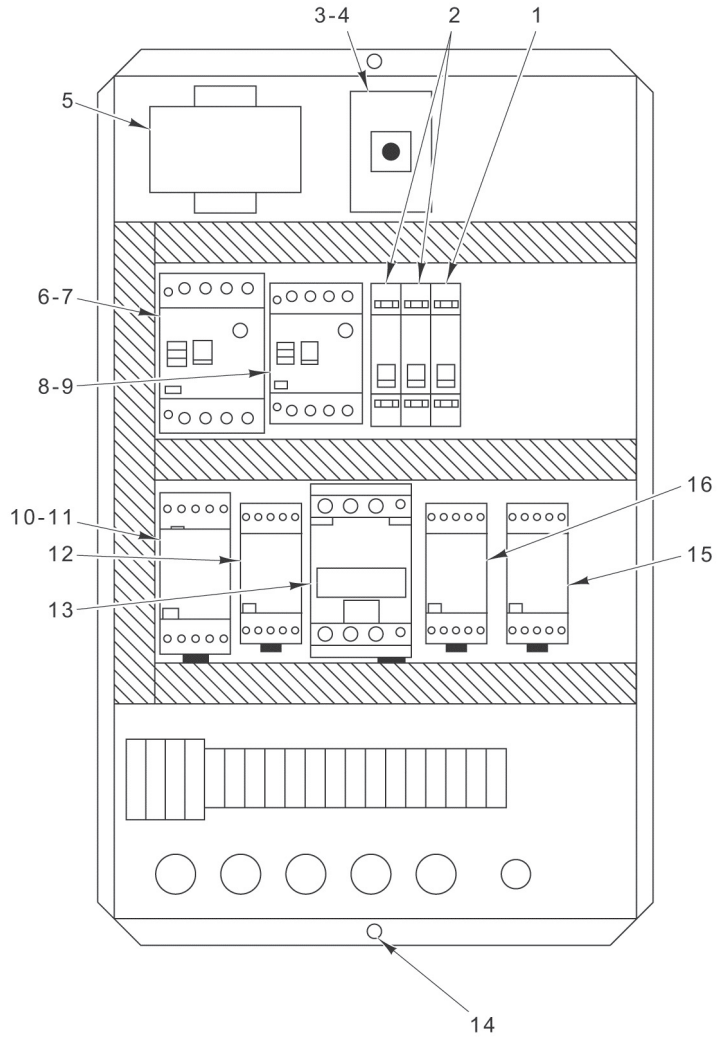

## HSL SPIRAL MIXER

HSL180  
ML-134446  
ML-141052  
HSL220  
ML-134447

**Table of Contents**

5	CONTROLS
7	ELECTRICAL COMPONENTS
9	BOWL THRUST BLOCK ROLLER
11	MIXER MOTOR AND COMPONENTS
13	BOWL MOTOR AND COMPONENTS
15	PANELS AND COVERS
17	BOWL GUARD

## CONTROLS

**CONTROLS**

ILLUS.	PART NO.	NAME OF PART	AMT.
PL-58996			
1	00-917671-00015	Timer.....	1
2	00-917671-00108	Switch (Start 2).....	1
3	00-917671-00104	Contact.....	1
4	00-917671-00109	Lamp - LED.....	1
5	00-917671-00102	Switch - Head Selector (2-Position).....	1
6	00-917671-00104	Contact.....	1
7	00-917671-00105	Contact.....	3
8	00-917671-00110	Button - Impulse Tank.....	1
9	00-917671-00104	Contact.....	1
10	00-917671-00111	Button - Plate With Inscription.....	1
11	00-917671-00106	Contact - Stop Button.....	1
12	00-917671-00103	Contact.....	1
13	00-917671-00107	Contact.....	1
14	00-917671-00102	Switch - Head Selector (2-Position).....	1
15	00-917671-00103	Contact.....	1
16	00-917671-00108	Switch (Start 1).....	1
17	00-917671-00104	Contact.....	1
18	00-917671-00109	Lamp - LED.....	1
19		Screw M3.9 x 16 Hex Button Hd.....	4

PL-58938

**BOWL THRUST BLOCK ROLLER**

**BOWL THRUST BLOCK ROLLER**

ILLUS.	PART NO.	NAME OF PART	AMT.
PL-58938			
1	00-917671-00061	Roller.....	1
2	00-917671-00014	Bearing.....	2
3		Pin.....	1
4		Washer.....	2
5		Washer.....	2
6		Screw M6 x 12 Hex Button Hd.....	2
7		Support (Right & Left).....	1
8		Screw M8 x 16 Hex Button Hd.....	2
9		Washer.....	2