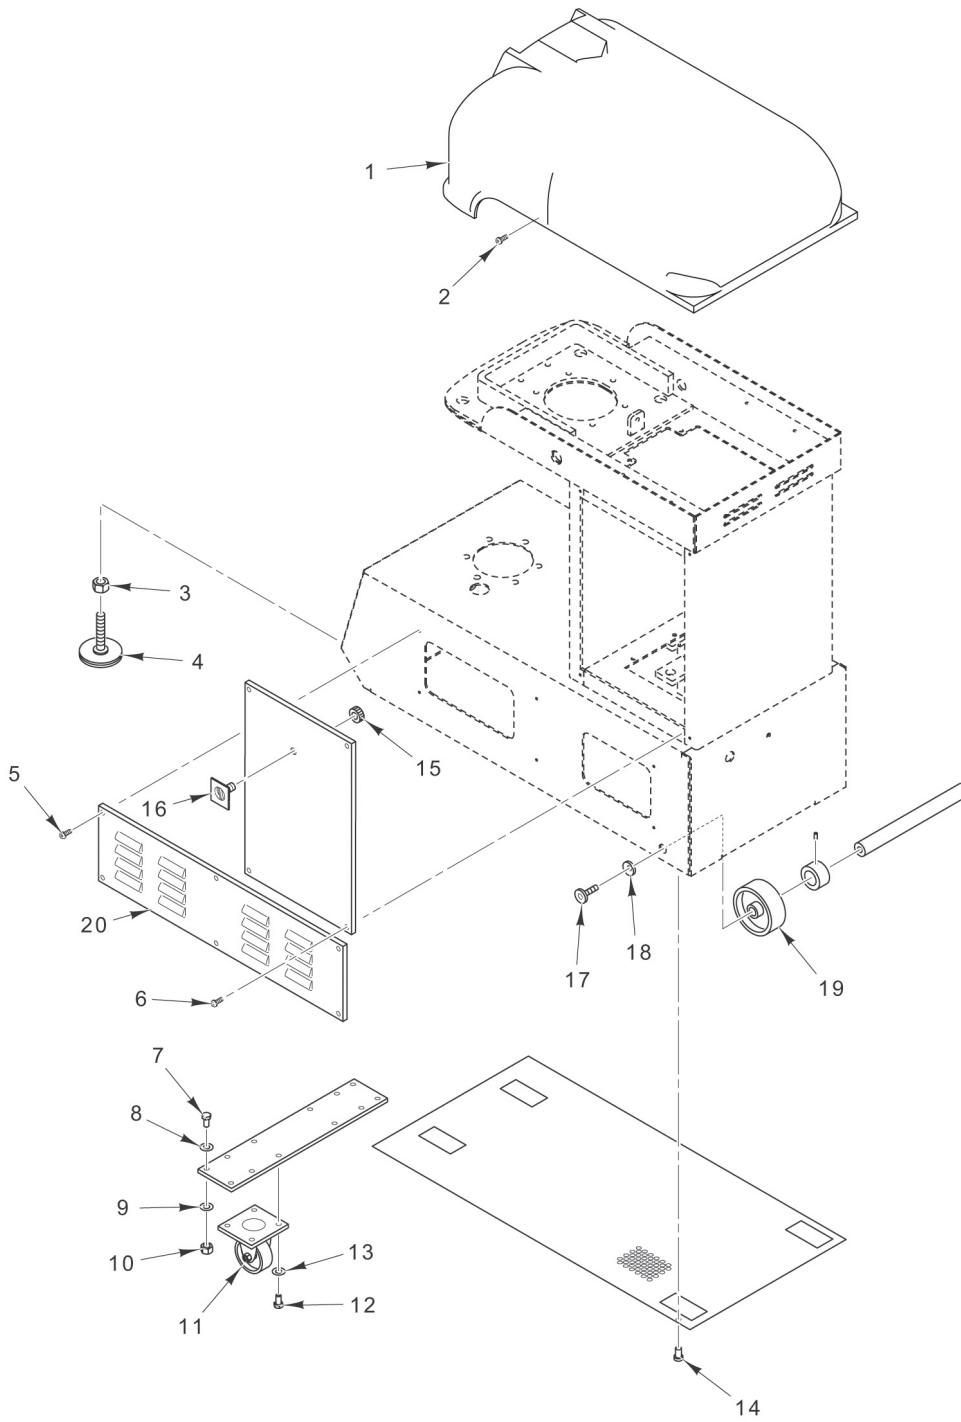

PL-58995

PANELS AND COVERS

PANELS AND COVERS

ILLUS.	PART NO.	NAME OF PART	AMT.
1	00-917671-00117	Cover - Top (Hobart).....	1
2		Screw M5 x 20 Hex Button Hd.....	2
3		Nut.....	2
4	00-917671-00118	Foot (Adjusting).....	2
5		Screw M6 x 25 Hex Button Hd.....	6
6		Screw M6 x 25 Hex Button Hd.....	4
7		Screw M8 x 35 Hex Hd.....	4
8		Washer.....	4
9		Washer.....	4
10		Nut.....	4
11	00-917671-00119	Caster - Front.....	2
12		Screw M8 x 17 Hex Hd.....	8
13		Washer.....	8
14		Screw M5 x 12 Hex Button Hd.....	18
15		Lock Nut.....	1
16	00-917671-00090	Actuator - Main Power.....	1
17		Screw Flat Socket Hd.....	2
18		Washer.....	2
19	00-917671-00120	Wheel.....	2
20	00-917671-00128	Panel.....	1