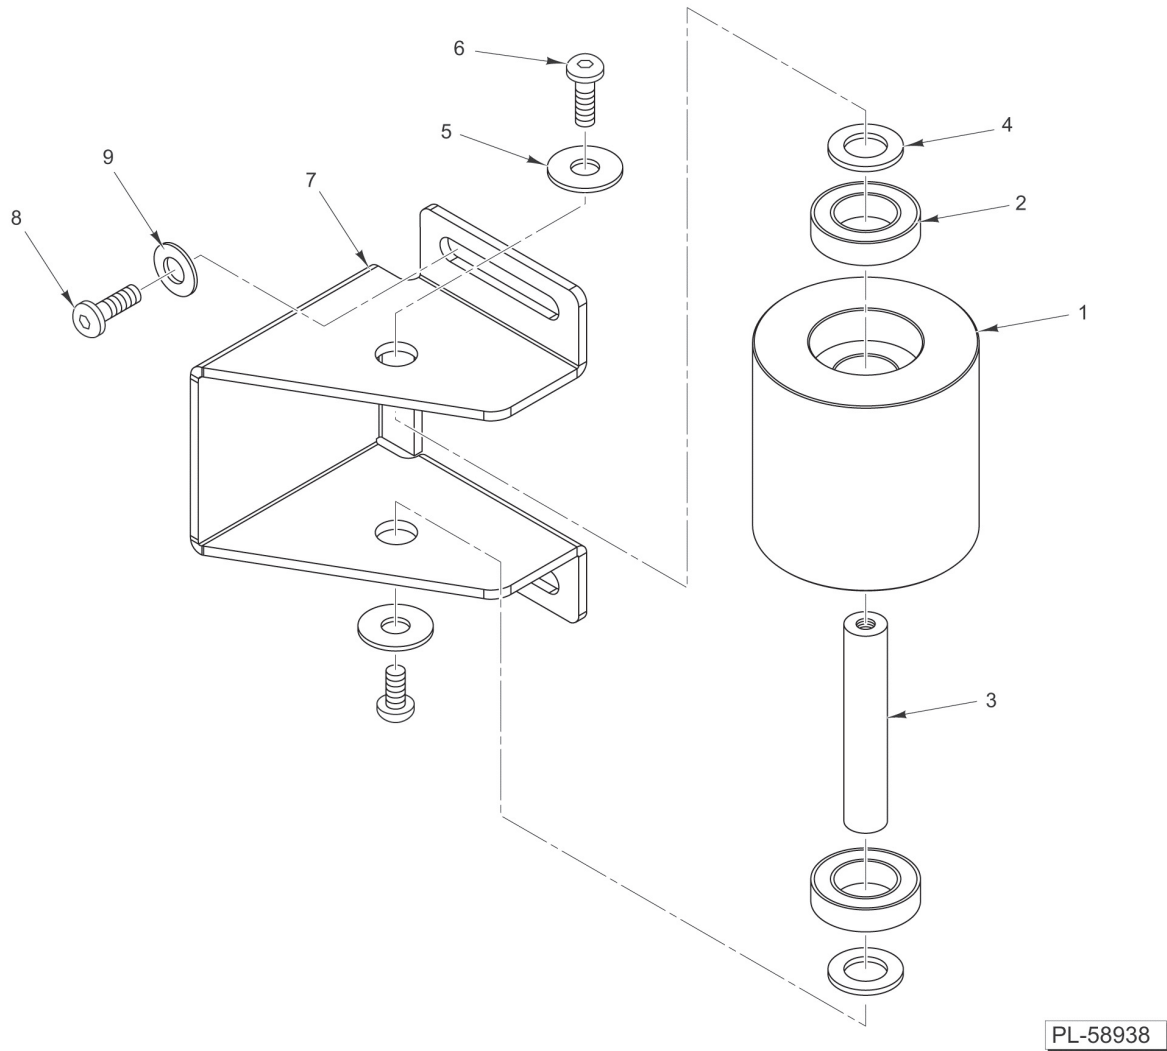

## CONTROLS

**CONTROLS**

ILLUS.	PART NO.	NAME OF PART	AMT.
PL-58996			
1	00-917671-00015	Timer.....	1
2	00-917671-00108	Switch (Start 2).....	1
3	00-917671-00104	Contact.....	1
4	00-917671-00109	Lamp - LED.....	1
5	00-917671-00102	Switch - Head Selector (2-Position).....	1
6	00-917671-00104	Contact.....	1
7	00-917671-00105	Contact.....	3
8	00-917671-00110	Button - Impulse Tank.....	1
9	00-917671-00104	Contact.....	1
10	00-917671-00111	Button - Plate With Inscription.....	1
11	00-917671-00106	Contact - Stop Button.....	1
12	00-917671-00103	Contact.....	1
13	00-917671-00107	Contact.....	1
14	00-917671-00102	Switch - Head Selector (2-Position).....	1
15	00-917671-00103	Contact.....	1
16	00-917671-00108	Switch (Start 1).....	1
17	00-917671-00104	Contact.....	1
18	00-917671-00109	Lamp - LED.....	1
19		Screw M3.9 x 16 Hex Button Hd.....	4

### ELECTRICAL COMPONENTS

ILLUS.	PART NO.	NAME OF PART	AMT.
PL-58936			
1	00-917671-00093	Breaker - Circuit Therm. Magn.....	1
2	00-917671-00092	Breaker - Circuit Therm. Magn.....	2
3	00-917671-00089	Controller - Manual Motor.....	1
4	00-917671-00091	Shaft - Extensions.....	1
5	00-917671-00088	Transformer.....	1
6	00-917671-00099	Breaker - Circuit Motor.....	1
7	00-917671-00100	Switch - Side Mount Aux.....	1
8	00-917671-00101	Breaker - Circuit Motor.....	1
9	00-917671-00100	Switch - Side Mount Aux.....	1
10	00-917671-00094	Contact.....	1
11	00-917671-00095	Block - Inst. Contact.....	1
12	00-917671-00096	Contact.....	1
13	00-917671-00094	Contact.....	1
14		Screw M6 x 12 Hex Button Hd.....	2
15	00-917671-00098	Contact.....	1
16	00-917671-00097	Contact.....	1

PL-58938

**BOWL THRUST BLOCK ROLLER**

**BOWL THRUST BLOCK ROLLER**

ILLUS.	PART NO.	NAME OF PART	AMT.
PL-58938			
1	00-917671-00061	Roller.....	1
2	00-917671-00014	Bearing.....	2
3		Pin.....	1
4		Washer.....	2
5		Washer.....	2
6		Screw M6 x 12 Hex Button Hd.....	2
7		Support (Right & Left).....	1
8		Screw M8 x 16 Hex Button Hd.....	2
9		Washer.....	2