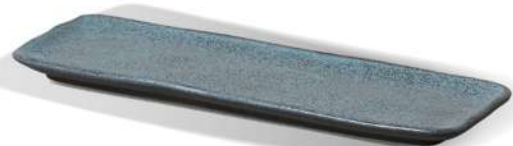

LINE | LÍNEA

NIGHT SKY

PLATES | PLATTERS

PLATOS | FUENTES

1401477201
Rectangular Platter M
Fuente Rectangular M
33 cm x 13 cm x 1,8 cm
12.99 in x 5.12 in x 0.71 in