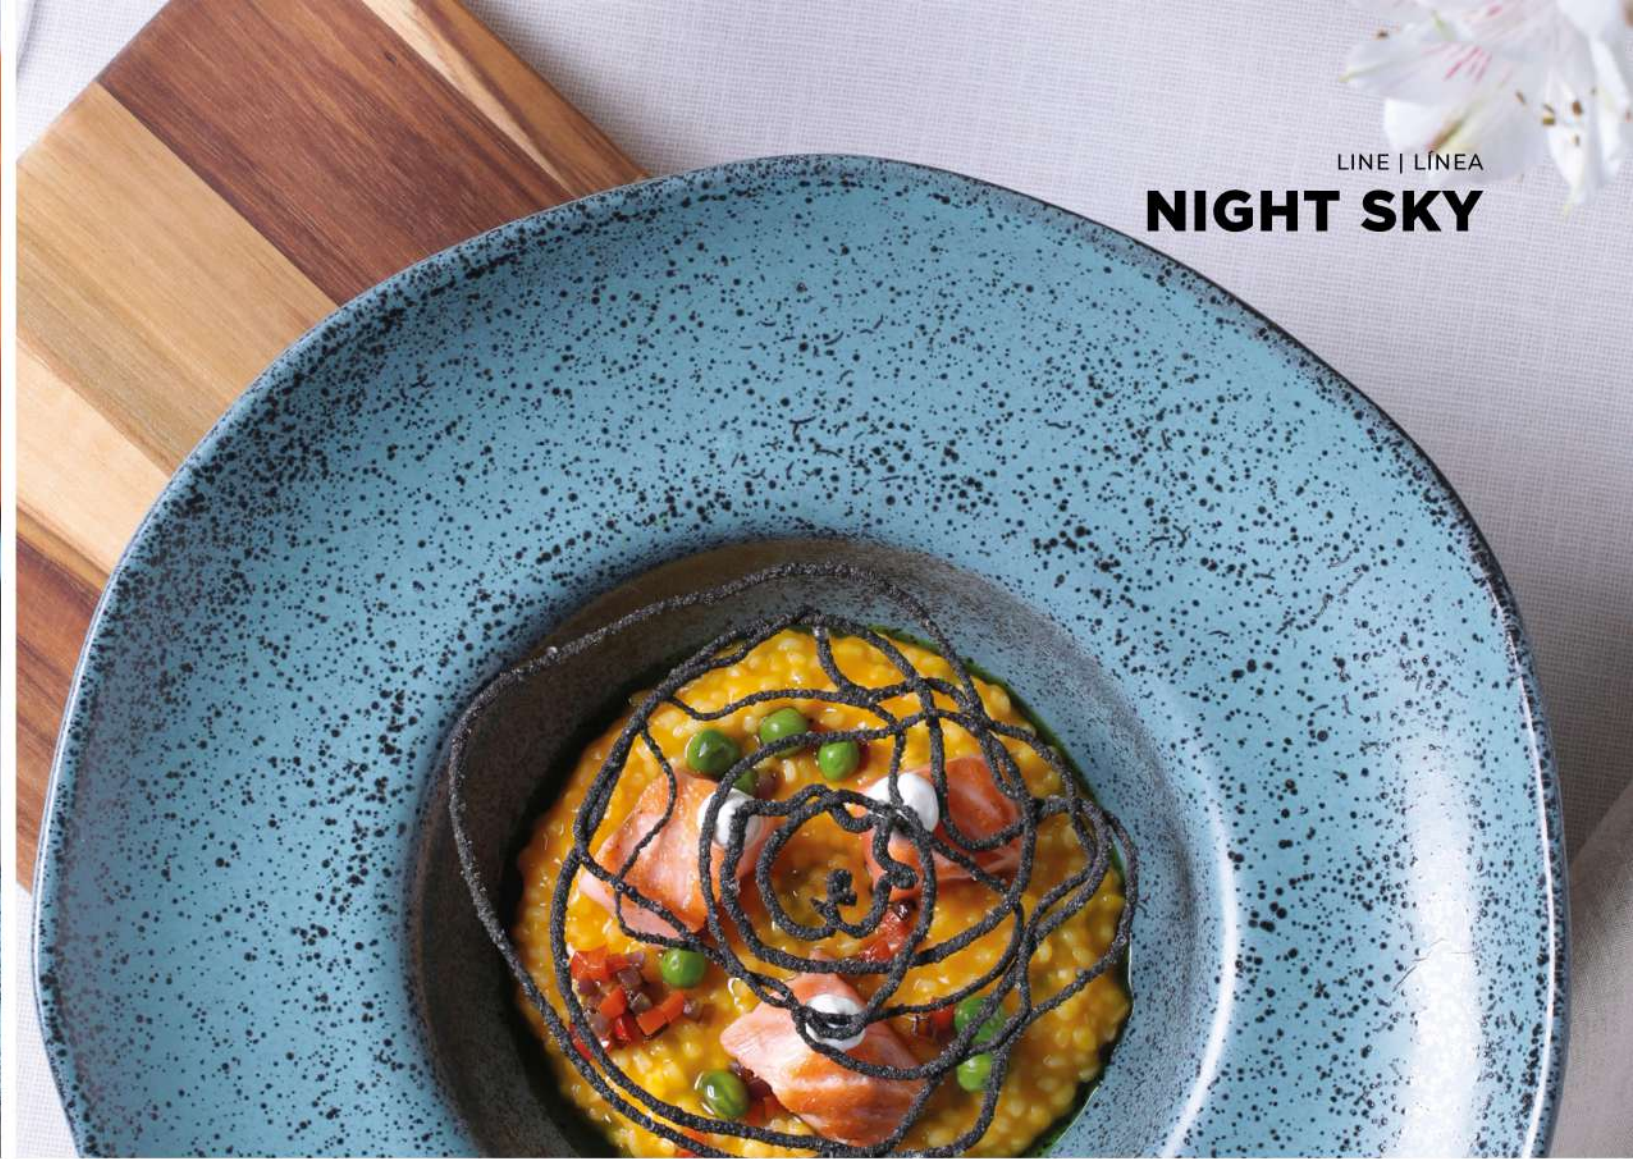

121481301
Organic Dinner Plate
Plato Playo Orgánico
Ø 26,5 cm x 2,9 cm
Ø 10.43 in x 1.14 in

131481301
Organic Soup Plate
Plato Hondo Orgánico
Ø 21,2 cm x 4,5 cm
Ø 8.35 in x 1.77 in
600 ml | 20.29 oz

141481301
Organic Dessert Plate
Plato Postre Orgánico
Ø 19,5 cm x 2,3 cm
Ø 7.68 in x 0.91 in

LINE | LÍNEA
NIGHT SKY