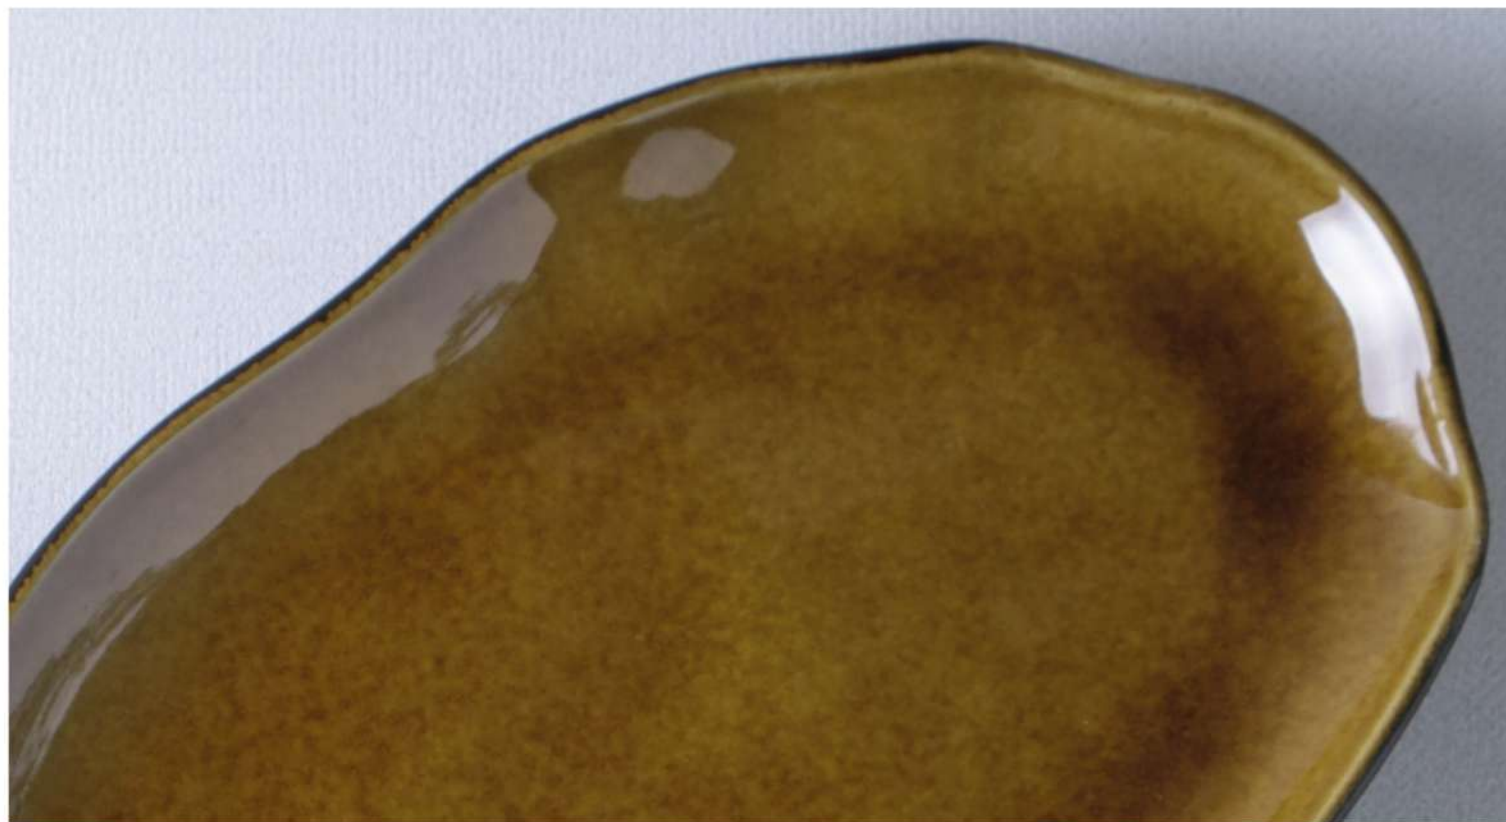

**PLATES**  
PLATOS

**123177101**  
**Bio Dinner Plate**  
**Plato Playo Bio**  
Ø 27,5 cm x 2,5 cm  
Ø 10.83 in x 0.98 in

**133177101**  
**Bio Soup Plate**  
**Plato Hondo Bio**  
Ø 22,5 cm x 5 cm  
Ø 8.86 in x 1.97 in  
830 ml | 28.07 oz