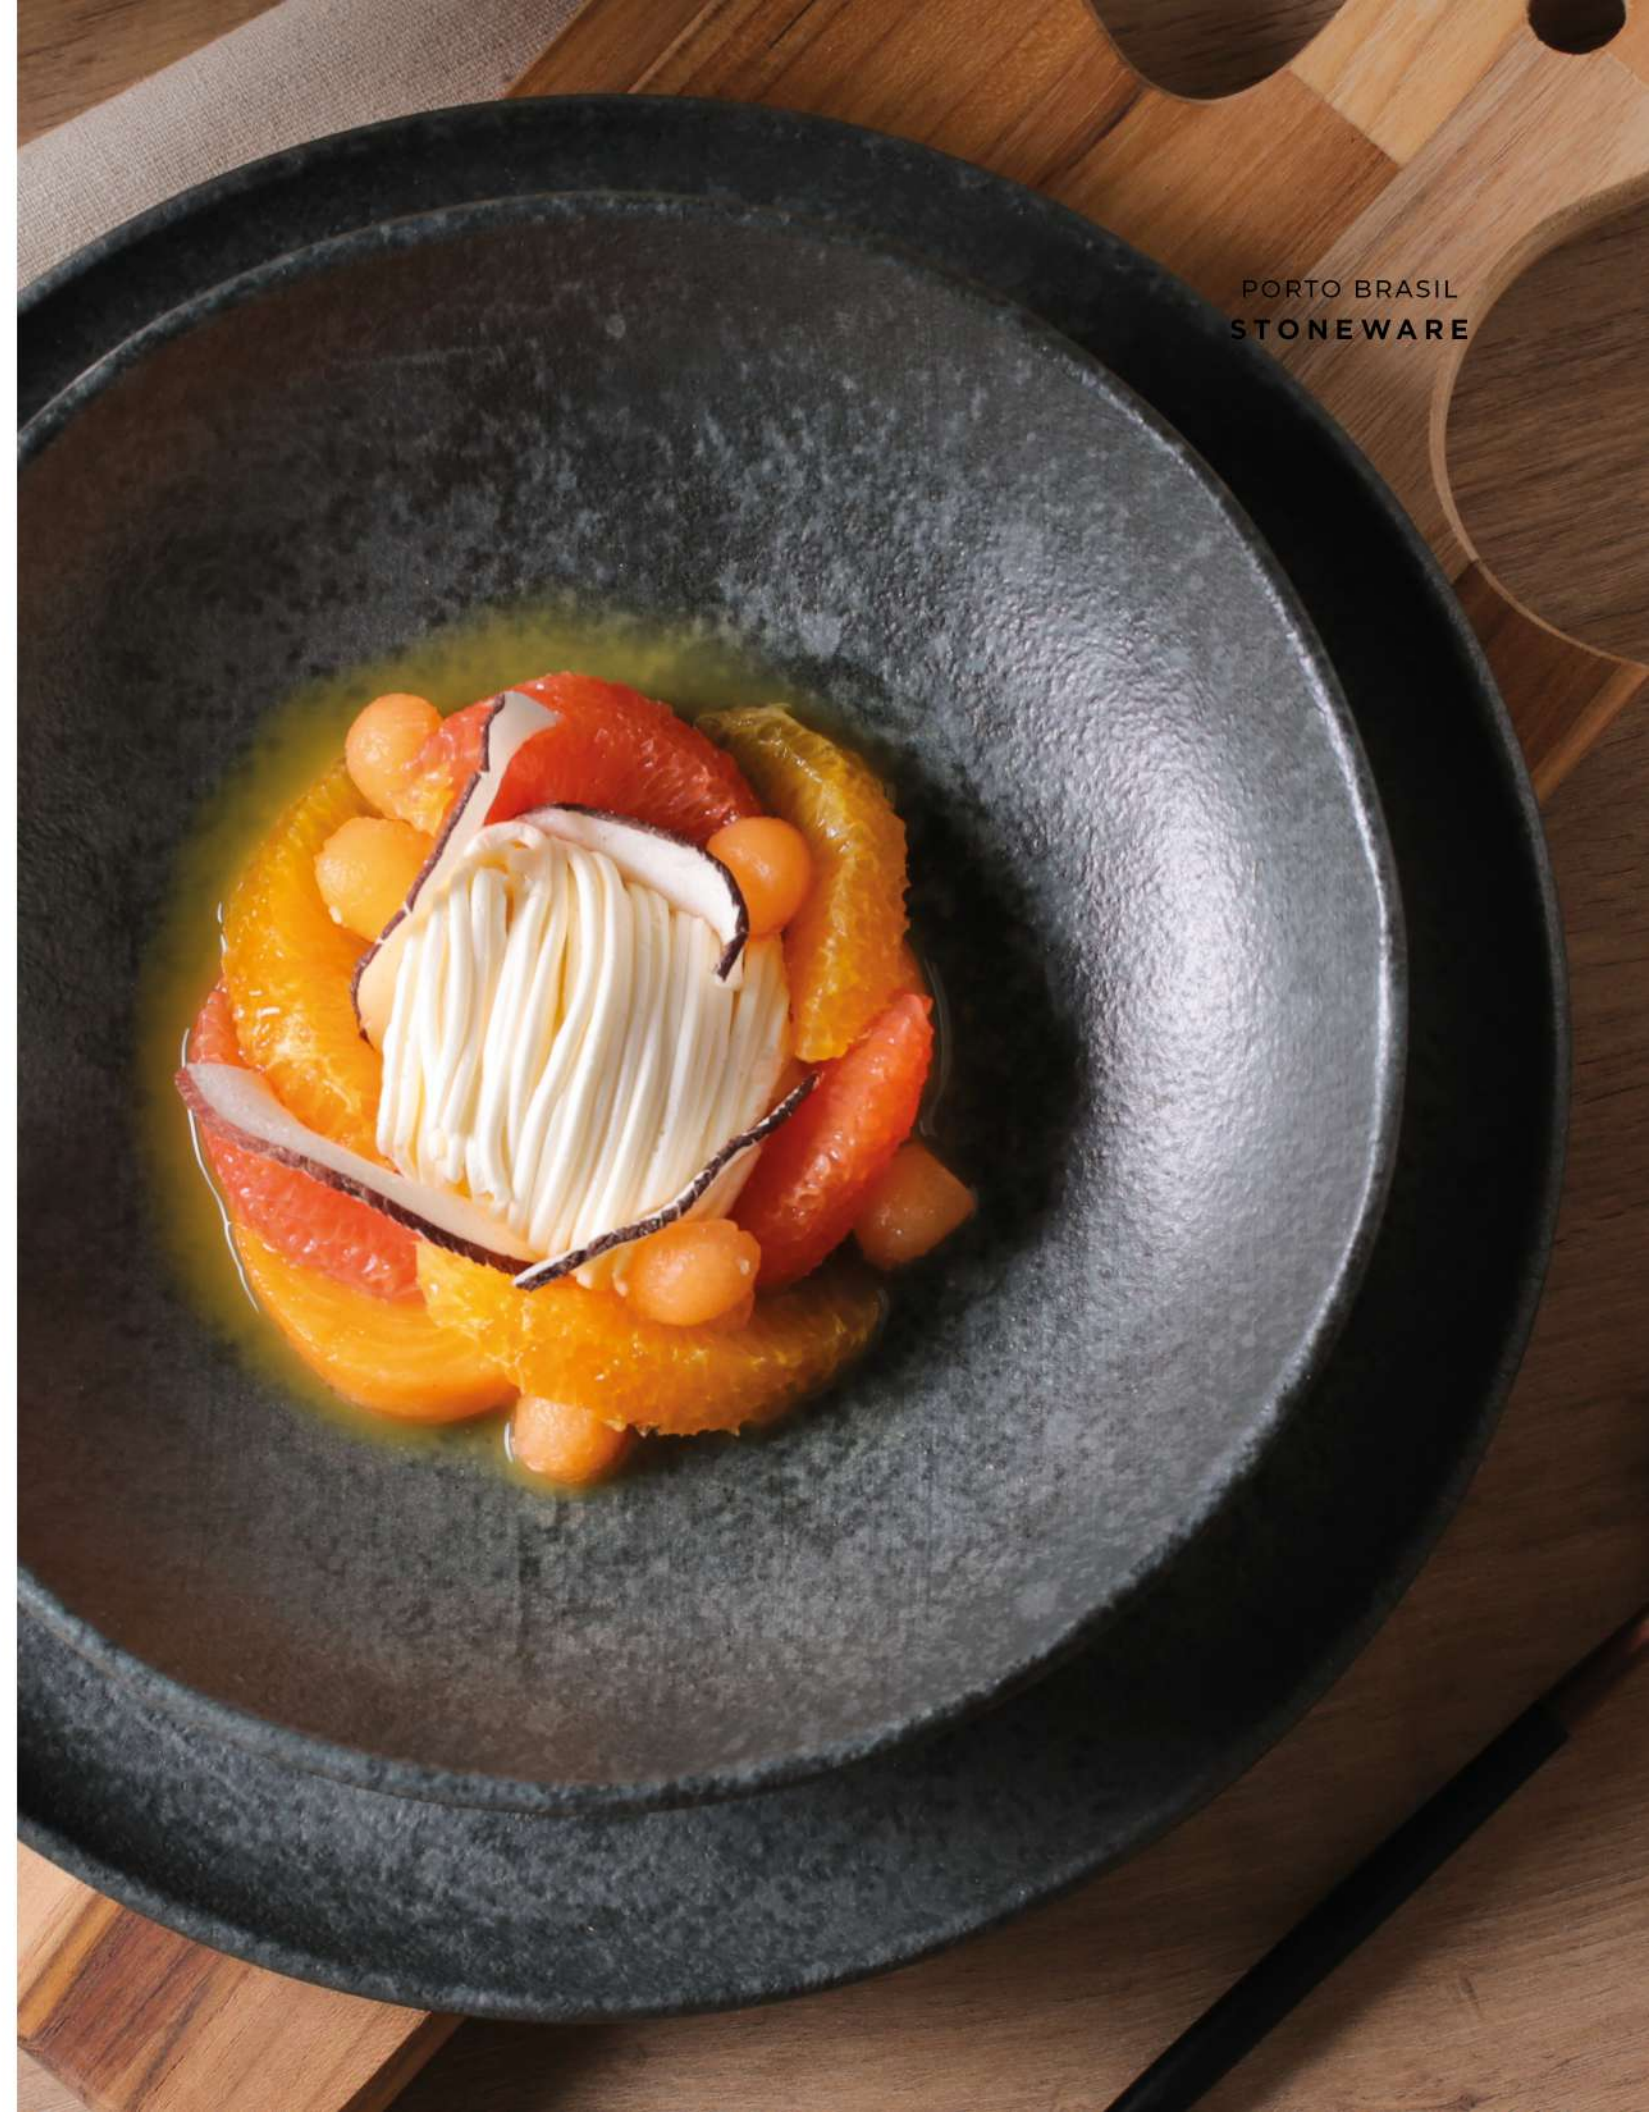

PORTO BRASIL
STONEWARE