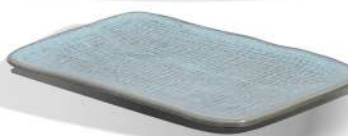

14064109001
Rectangular Juta Platter M
Fuente Rectangular Juta M
27 cm x 16 cm x 1,8 cm
10.63 in x 6.3 in x 0.71 in

15064109001
Rectangular Juta Platter S
Fuente Rectangular Juta P
18 cm x 14 cm x 2,3 cm
7.08 in x 5.51 in x 0.91 in