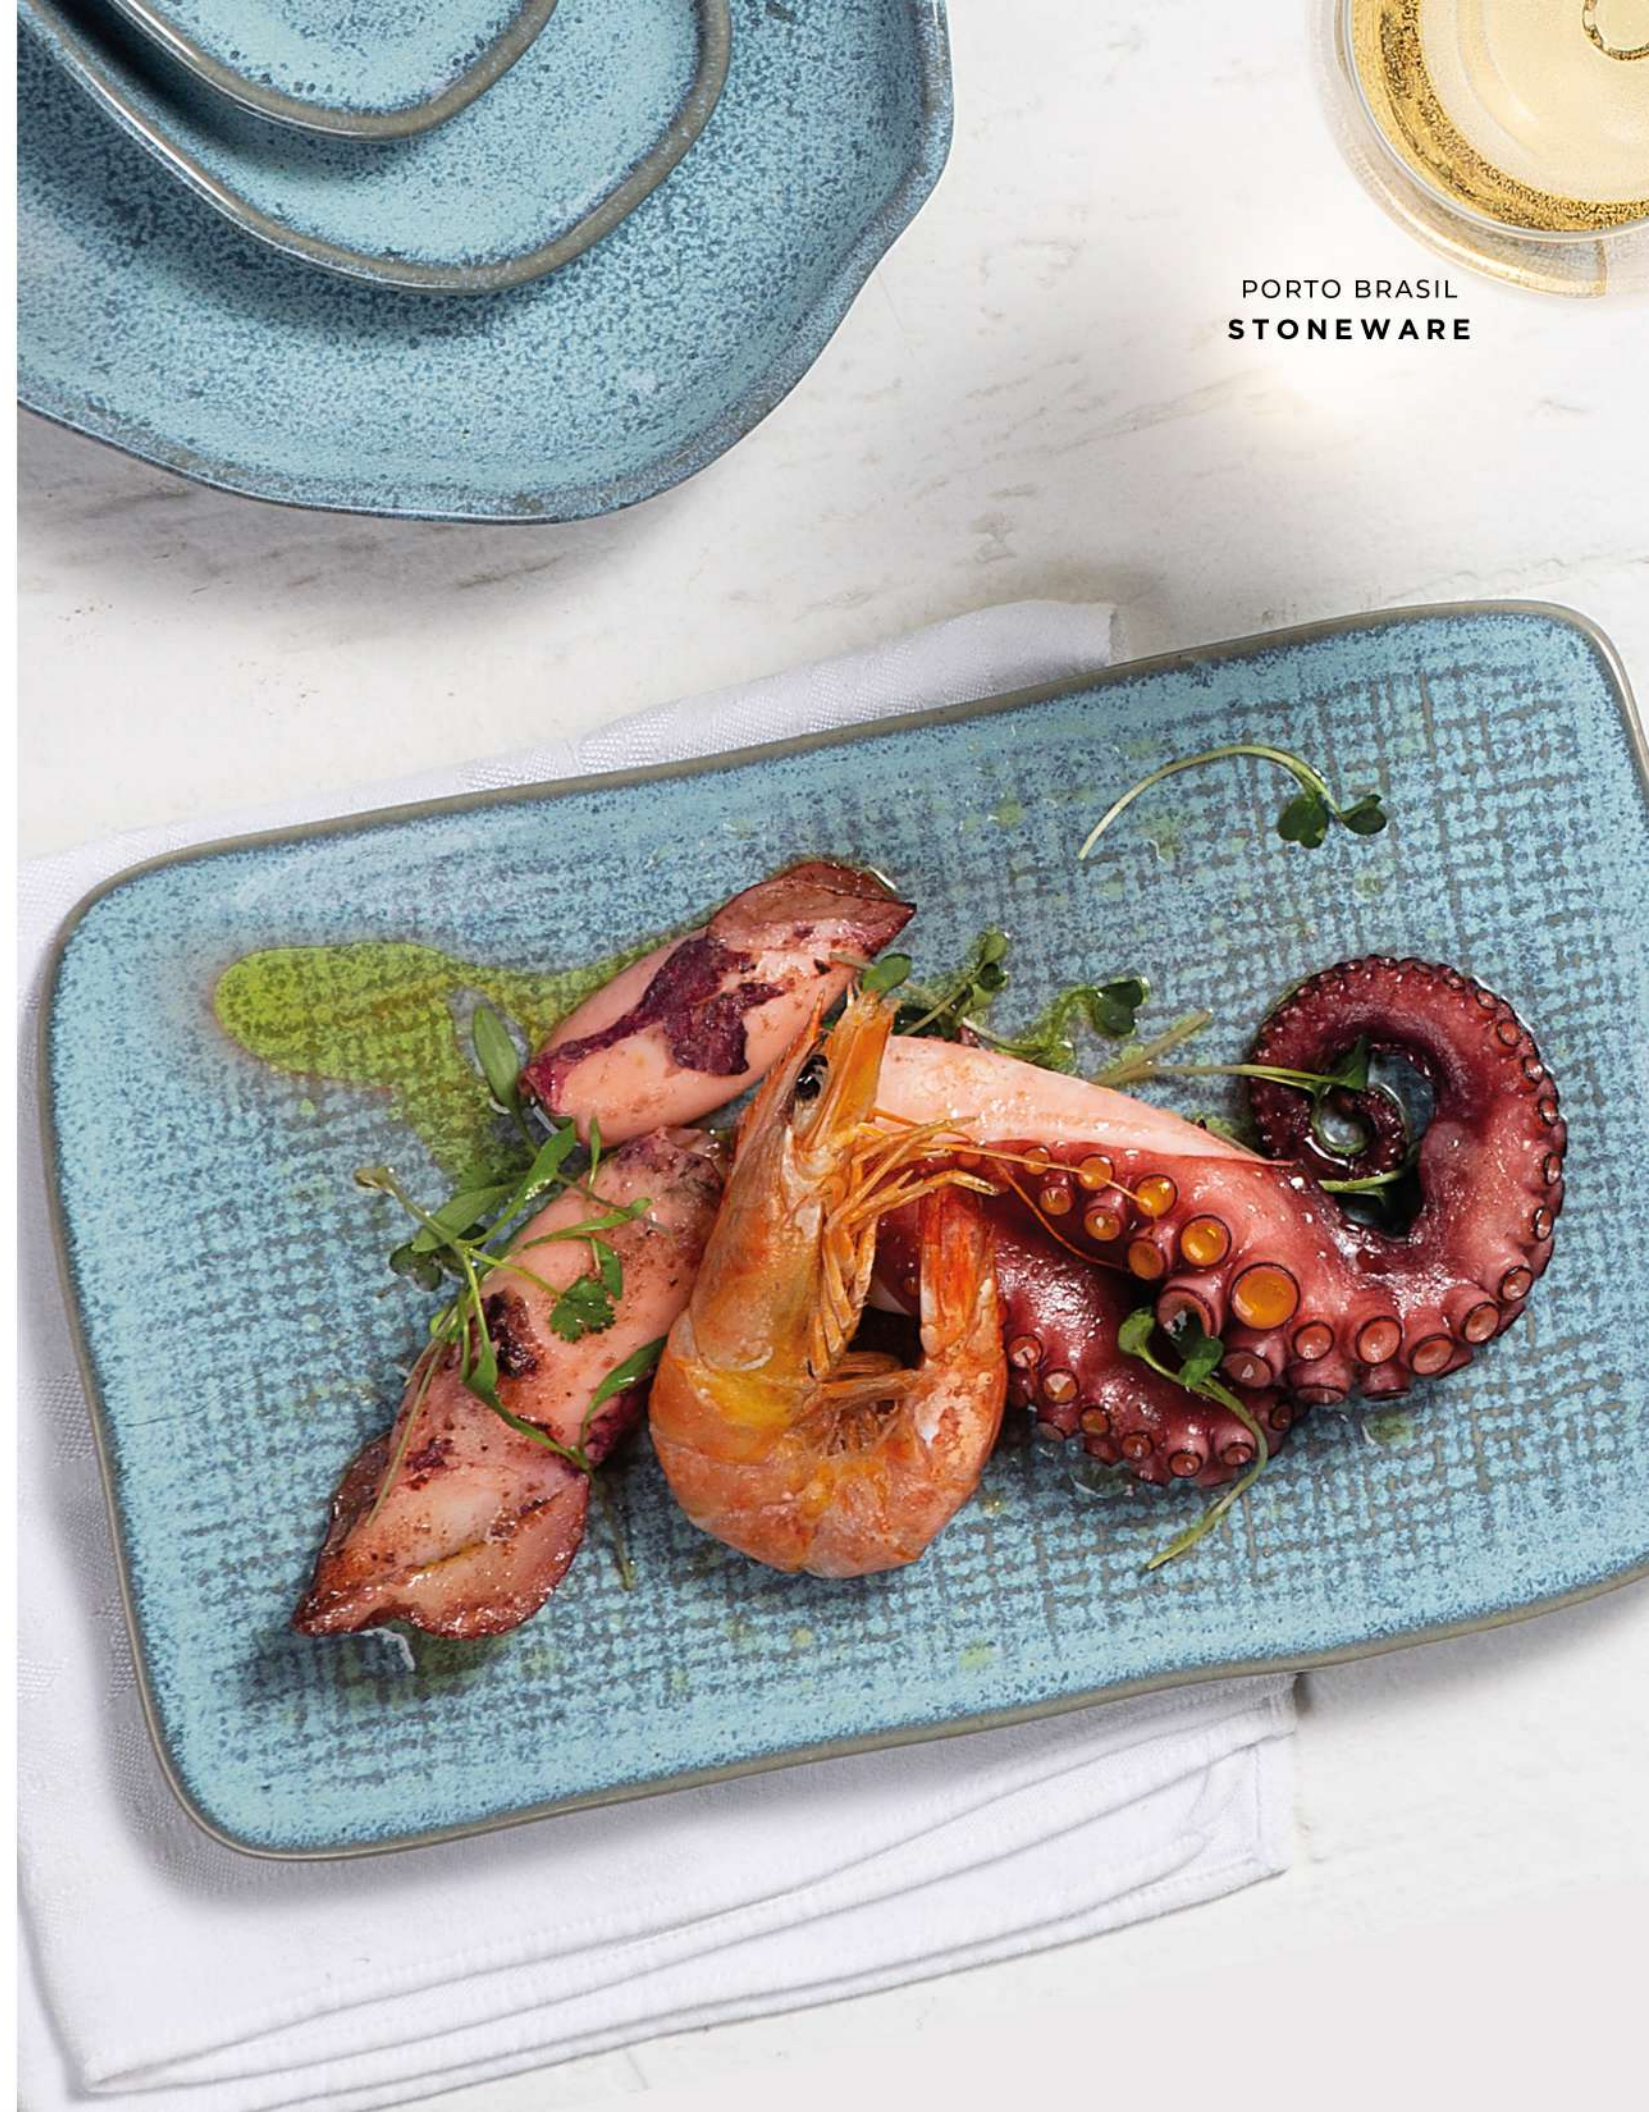

PORTO BRASIL
STONEWARE