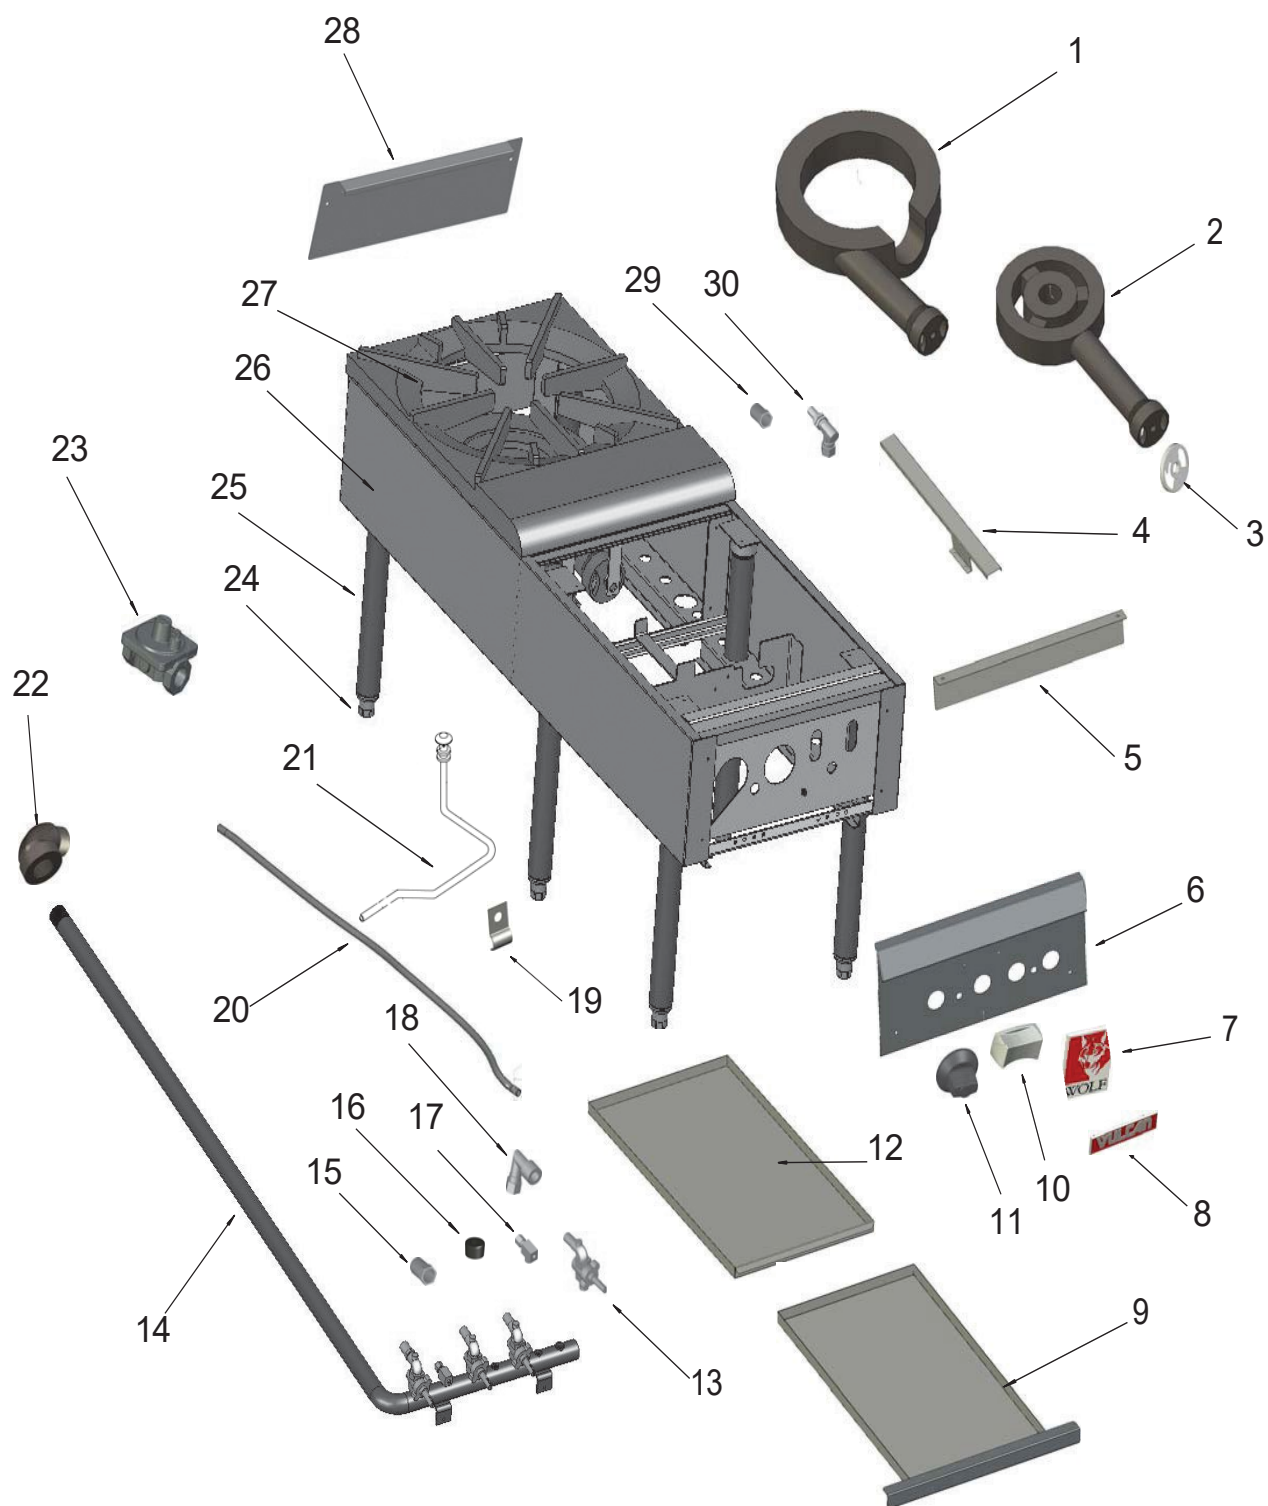

### MODEL

WSPR1	ML-760600
WSPR2	ML-760601
WSPR3	ML-760602

**TECHNICAL SERVICE AND PARTS ASSISTANCE**  
**1-800-814-2028**

Figure 1

**STOCK POT RANGE  
WSPR1, WSPR2, VSP100, VSP200**

ILLUS. Figure 1	PART NO.	NAME OF PART	AMT.
1	00-715183	Grate – Burner Assy. ....	1
2	00-760631-0000A	Burner – Inner .....	1
3	00-715189	Air Shutter .....	1
4	00-760851	Baffle – Burner.....	1
5	00-760625	Panel – Front .....	1
6	00-719401	Wolf Nameplate .....	1
7	00-417700-00003	Vulcan Nameplate.....	1
8	00-760627-0000A	Drip Pan Weld Assy.....	1
9	00-413157-00001	Knob – Valve (Metal) (Vulcan) .....	2
10	00-719259-00012	Knob – Valve (Red) (Wolf).....	2
11	00-719280-00PNT	Leg – Black Pipe 1 1/4 Dia. ....	4
12	00-719285	Insert – Foot.....	4
13	00-715188	Manifold Pipe W/A.....	1
14	00-719363	Countersink Plug 1/8 NPT.....	1
15	00-710121	Burner Valve – Manual.....	1
16	00-719198-00044	Burner Orifice (Propane).....	2
	00-719198-00029	Burner Orifice (Natural) .....	2
17	00-719193	Pilot Valve 1/8 X 3/16 CC RT.....	1
18	00-760619-0000A	Pilot Sub Assy. ....	1
19	00-715194	Clip – Pilot Tubing 3/16.....	2
20	00-408279-00025	Regulator – Pressure (Natural).....	1
	00-408279-00021	Regulator – Pressure (Propane).....	1
21	00-760759	Side – Plant-On.....	1
22	00-760758	Panel – Back.....	1
23	00-760630-0000A	Burner – Outer.....	1
	00-730228	Screw 10-24 X 1/2 Phil. Pan Hd.....	4
	00-730509	Clip – Tinnerman .....	2