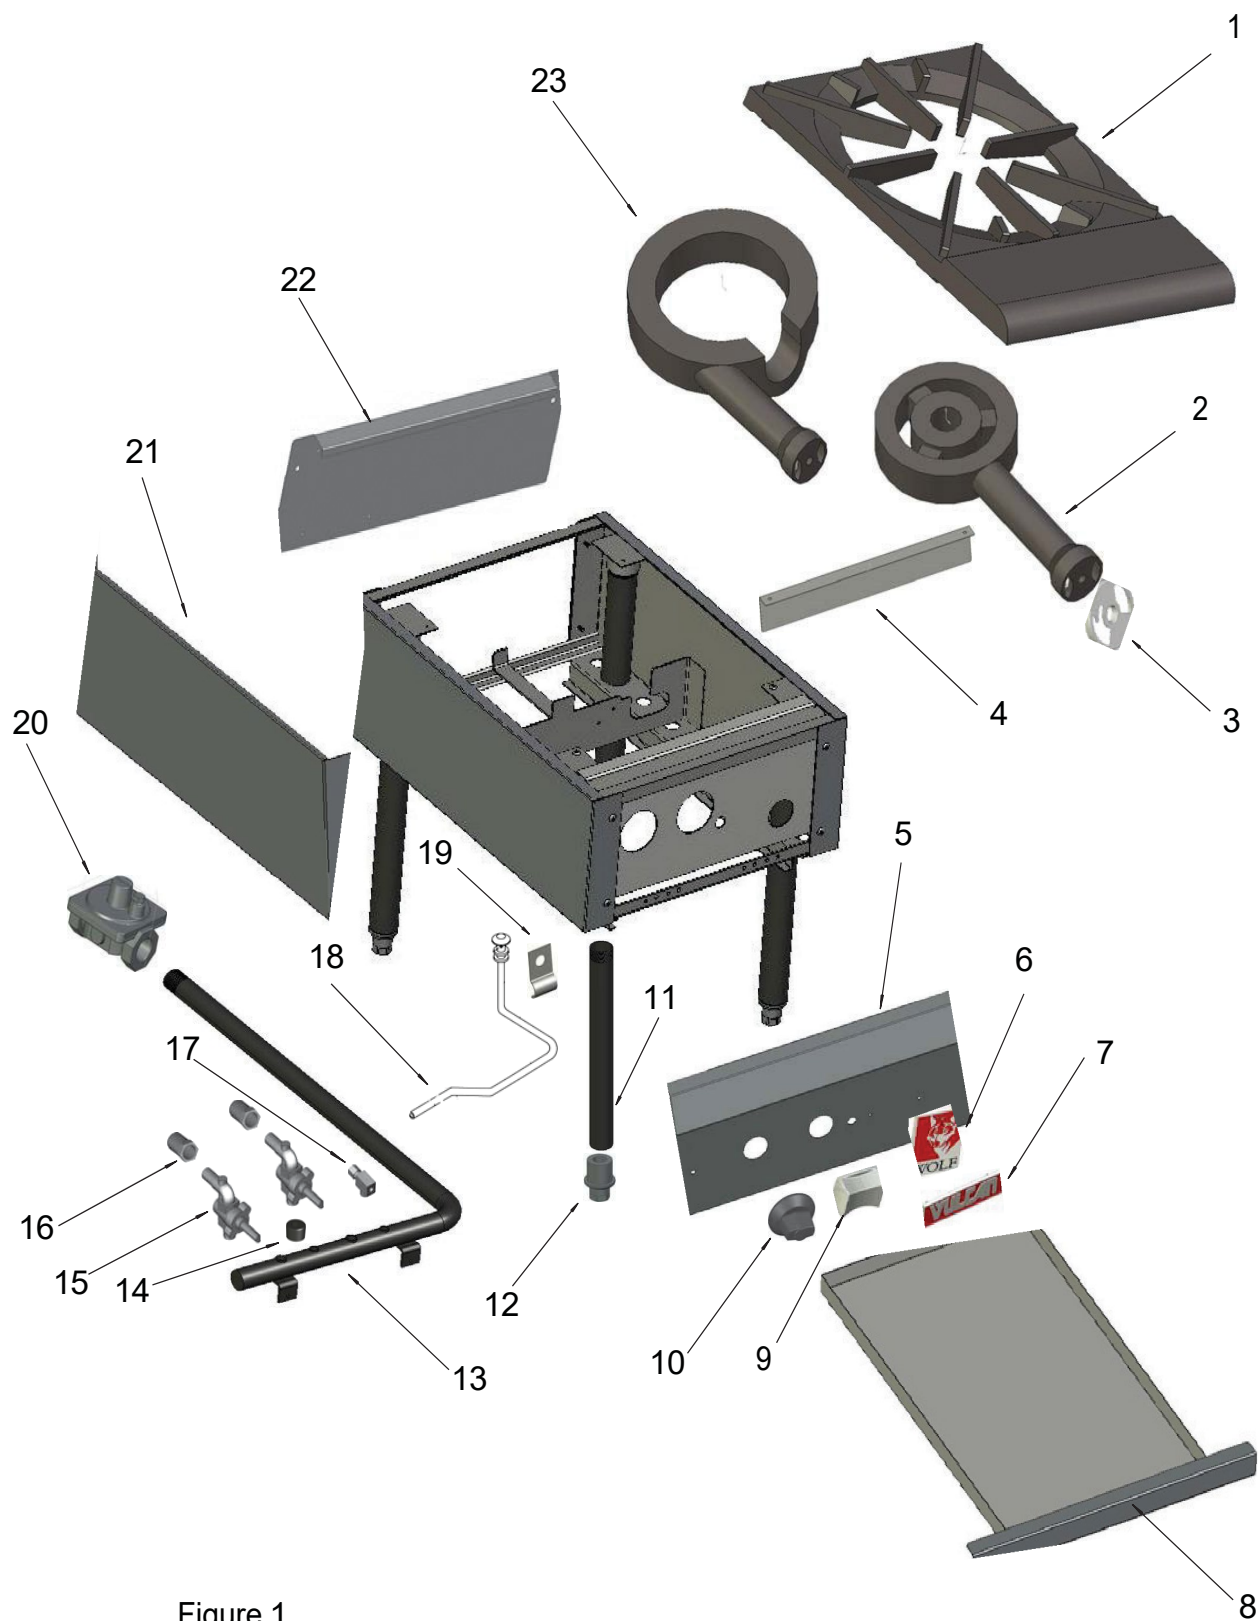

### MODEL

WSPR1	ML-760600
WSPR2	ML-760601
WSPR3	ML-760602

**TECHNICAL SERVICE AND PARTS ASSISTANCE**  
**1-800-814-2028**

Figure 1

**STOCK POT RANGE  
WSPR1, WSPR2, VSP100, VSP200**

ILLUS. Figure 1	PART NO.	NAME OF PART	AMT.
1	00-715183	Grate – Burner Assy. ....	1
2	00-760631-0000A	Burner – Inner .....	1
3	00-715189	Air Shutter .....	1
4	00-760851	Baffle – Burner.....	1
5	00-760625	Panel – Front .....	1
6	00-719401	Wolf Nameplate .....	1
7	00-417700-00003	Vulcan Nameplate.....	1
8	00-760627-0000A	Drip Pan Weld Assy.....	1
9	00-413157-00001	Knob – Valve (Metal) (Vulcan) .....	2
10	00-719259-00012	Knob – Valve (Red) (Wolf).....	2
11	00-719280-00PNT	Leg – Black Pipe 1 1/4 Dia. ....	4
12	00-719285	Insert – Foot.....	4
13	00-715188	Manifold Pipe W/A.....	1
14	00-719363	Countersink Plug 1/8 NPT.....	1
15	00-710121	Burner Valve – Manual.....	1
16	00-719198-00044	Burner Orifice (Propane).....	2
	00-719198-00029	Burner Orifice (Natural) .....	2
17	00-719193	Pilot Valve 1/8 X 3/16 CC RT.....	1
18	00-760619-0000A	Pilot Sub Assy. ....	1
19	00-715194	Clip – Pilot Tubing 3/16.....	2
20	00-408279-00025	Regulator – Pressure (Natural).....	1
	00-408279-00021	Regulator – Pressure (Propane).....	1
21	00-760759	Side – Plant-On.....	1
22	00-760758	Panel – Back.....	1
23	00-760630-0000A	Burner – Outer.....	1
	00-730228	Screw 10-24 X 1/2 Phil. Pan Hd.....	4
	00-730509	Clip – Tinnerman .....	2