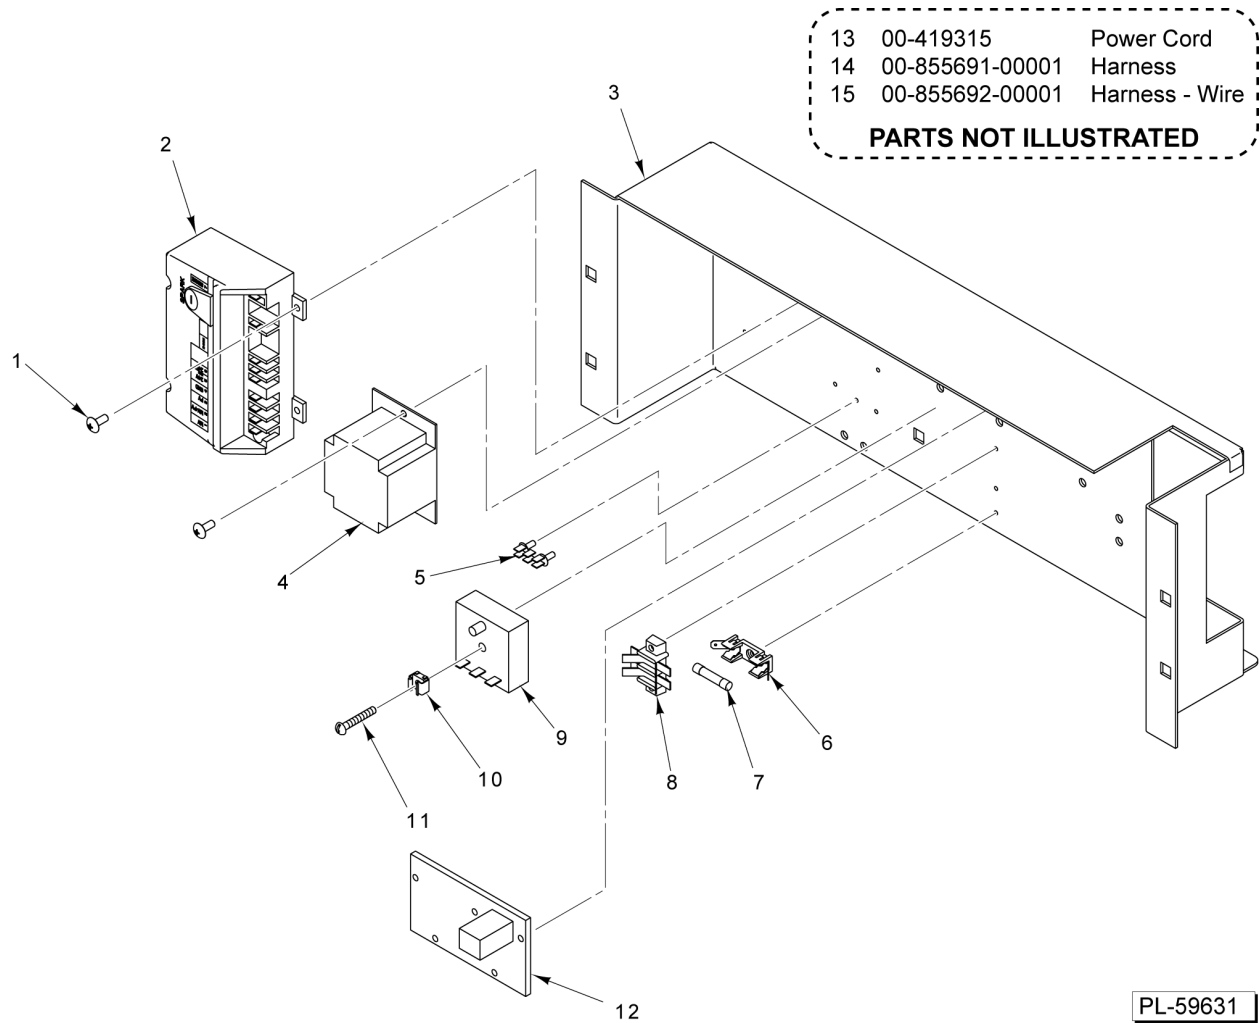

PL-59630

CONTROLS

CONTROLS

ILLUS.	PART NO.	NAME OF PART	AMT.
1	00-854330-00001	Plug - Switch Hole.....	1
2	00-855677-00001	Switch - On/Off (Lighted).....	1
3	00-855795-00001	Gasket - Switch.....	1
4	00-855794-00001	Bezel - Switch.....	2
5	00-855796-00001	Gasket - Bezel.....	1
6	00-855695-00001	Light - Indicating (125 VAC).....	1
7	00-856773-00001	Knob - Timer.....	1
8	00-854693-00001	Shaft - Rotary Seal.....	1
9	00-856771-00002	Overlay - Control (Vulcan) (ML-138086).....	1
10	00-856771-00001	Overlay - Control (Vulcan) (ML-138085).....	1
*11	00-913102-0176A	Kit - Timer (Incls Shaft Seal & Knob).....	1

* Previous Construction

ELECTRICAL COMPONENTS

ELECTRICAL COMPONENTS

ILLUS.	PART NO.	NAME OF PART	AMT.
PL-59631			
1	SD-019-29	Self-Tapping Screw 6-20 x 1/2 Phil. Pan Hd., Type B.....	10
2	00-857207-00002	Module - Ignition (Before S/N 463024850).....	1
3	00-857541-00001	Panel - Control.....	1
4	00-411500-00012	Transformer (120 VAC, 24 V., 40 VA).....	1
5	00-419317	Terminal - Stationary Ground.....	1
6	00-856677-00001	Block - Fuse (20 Amp., 300 V.).....	1
7	FE-024-94	Fuse - Time Delay (4.0 Amp.) (250 V.).....	1
8	00-854707-00002	Block - Terminal (2-Pole).....	1
9	00-855661-00001	Relay - Time Delay.....	1
10	NS-049-01	Panel Nut 10-24.....	1
11	SC-021-96	Mach. Screw 10-24 x 1-1/4 Slotted Rd. Hd. (SST).....	1
12	00-844069-00001	Control - Low Water.....	1
13	00-419315	Power Cord.....	1
14	00-855691-00001	Harness.....	1
15	00-855692-00001	Harness - Wire.....	1