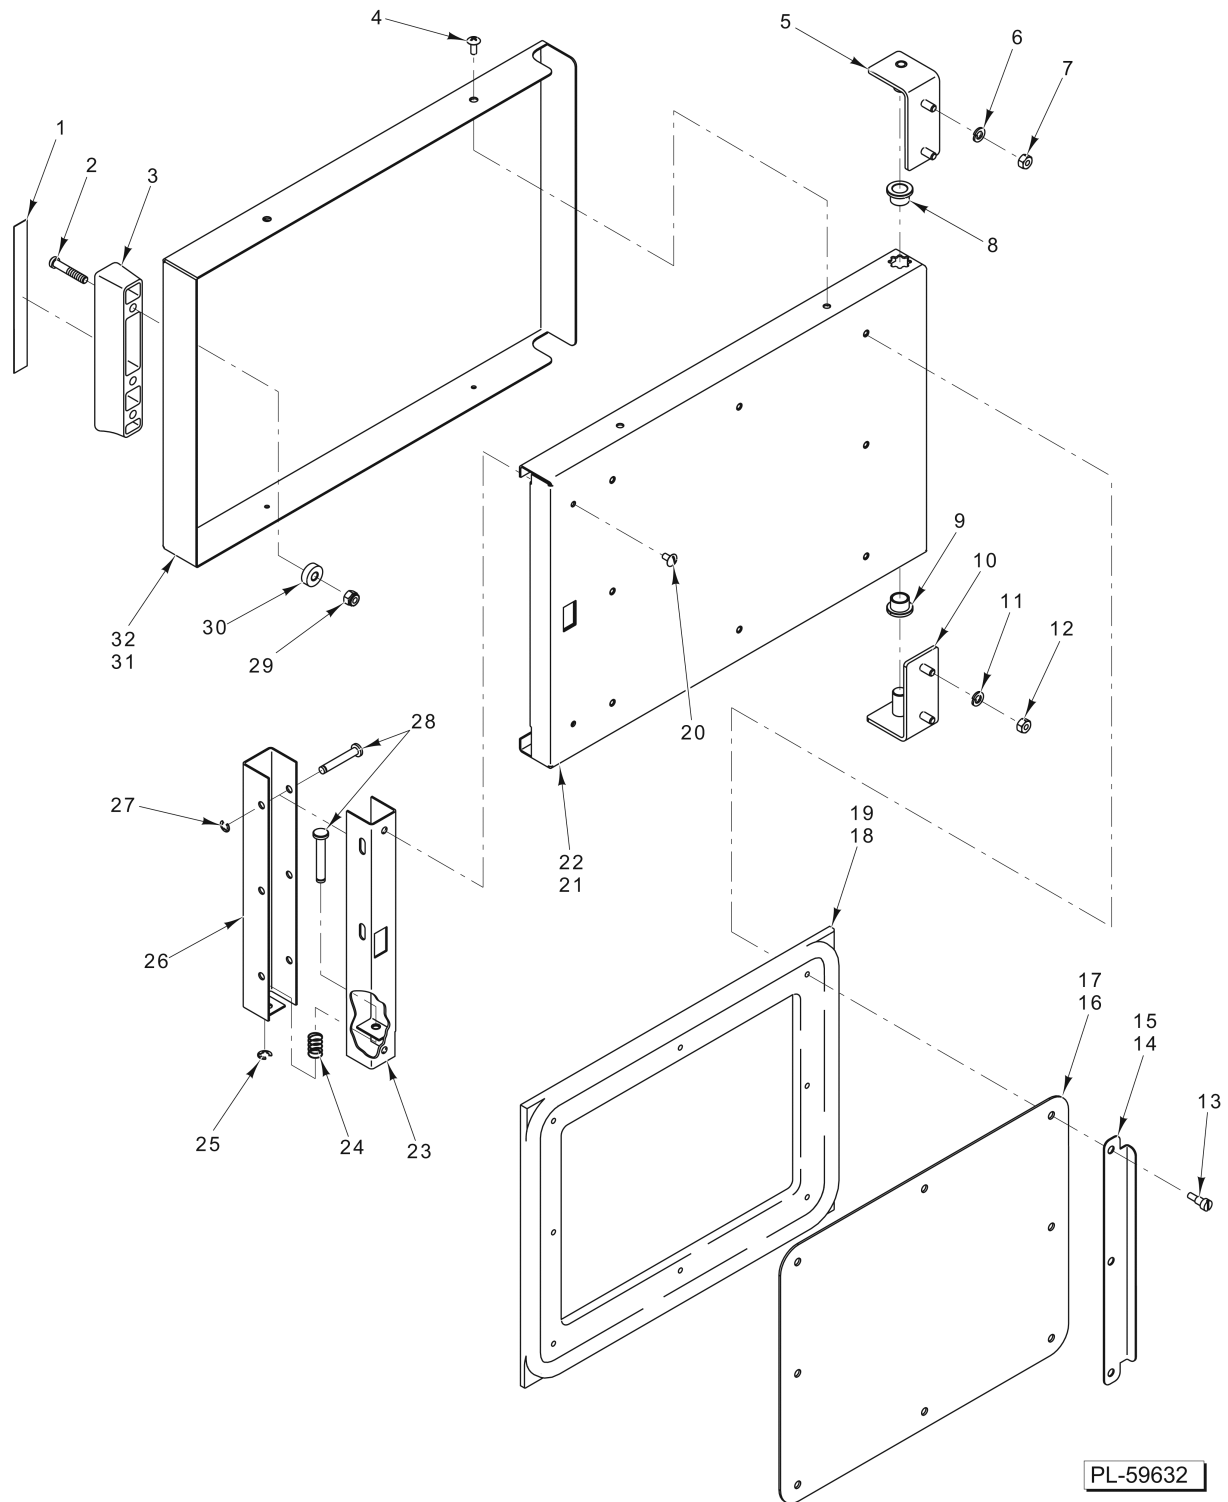

PL-59630

CONTROLS

CONTROLS

ILLUS.	PART NO.	NAME OF PART	AMT.
1	00-854330-00001	Plug - Switch Hole.....	1
2	00-855677-00001	Switch - On/Off (Lighted).....	1
3	00-855795-00001	Gasket - Switch.....	1
4	00-855794-00001	Bezel - Switch.....	2
5	00-855796-00001	Gasket - Bezel.....	1
6	00-855695-00001	Light - Indicating (125 VAC).....	1
7	00-856773-00001	Knob - Timer.....	1
8	00-854693-00001	Shaft - Rotary Seal.....	1
9	00-856771-00002	Overlay - Control (Vulcan) (ML-138086).....	1
10	00-856771-00001	Overlay - Control (Vulcan) (ML-138085).....	1
*11	00-913102-0176A	Kit - Timer (Incls Shaft Seal & Knob).....	1

* Previous Construction

ELECTRICAL COMPONENTS

ELECTRICAL COMPONENTS

ILLUS.	PART NO.	NAME OF PART	AMT.
PL-59631			
1	SD-019-29	Self-Tapping Screw 6-20 x 1/2 Phil. Pan Hd., Type B.....	10
2	00-857207-00002	Module - Ignition (Before S/N 463024850).....	1
3	00-857541-00001	Panel - Control.....	1
4	00-411500-00012	Transformer (120 VAC, 24 V., 40 VA).....	1
5	00-419317	Terminal - Stationary Ground.....	1
6	00-856677-00001	Block - Fuse (20 Amp., 300 V.).....	1
7	FE-024-94	Fuse - Time Delay (4.0 Amp.) (250 V.).....	1
8	00-854707-00002	Block - Terminal (2-Pole).....	1
9	00-855661-00001	Relay - Time Delay.....	1
10	NS-049-01	Panel Nut 10-24.....	1
11	SC-021-96	Mach. Screw 10-24 x 1-1/4 Slotted Rd. Hd. (SST).....	1
12	00-844069-00001	Control - Low Water.....	1
13	00-419315	Power Cord.....	1
14	00-855691-00001	Harness.....	1
15	00-855692-00001	Harness - Wire.....	1