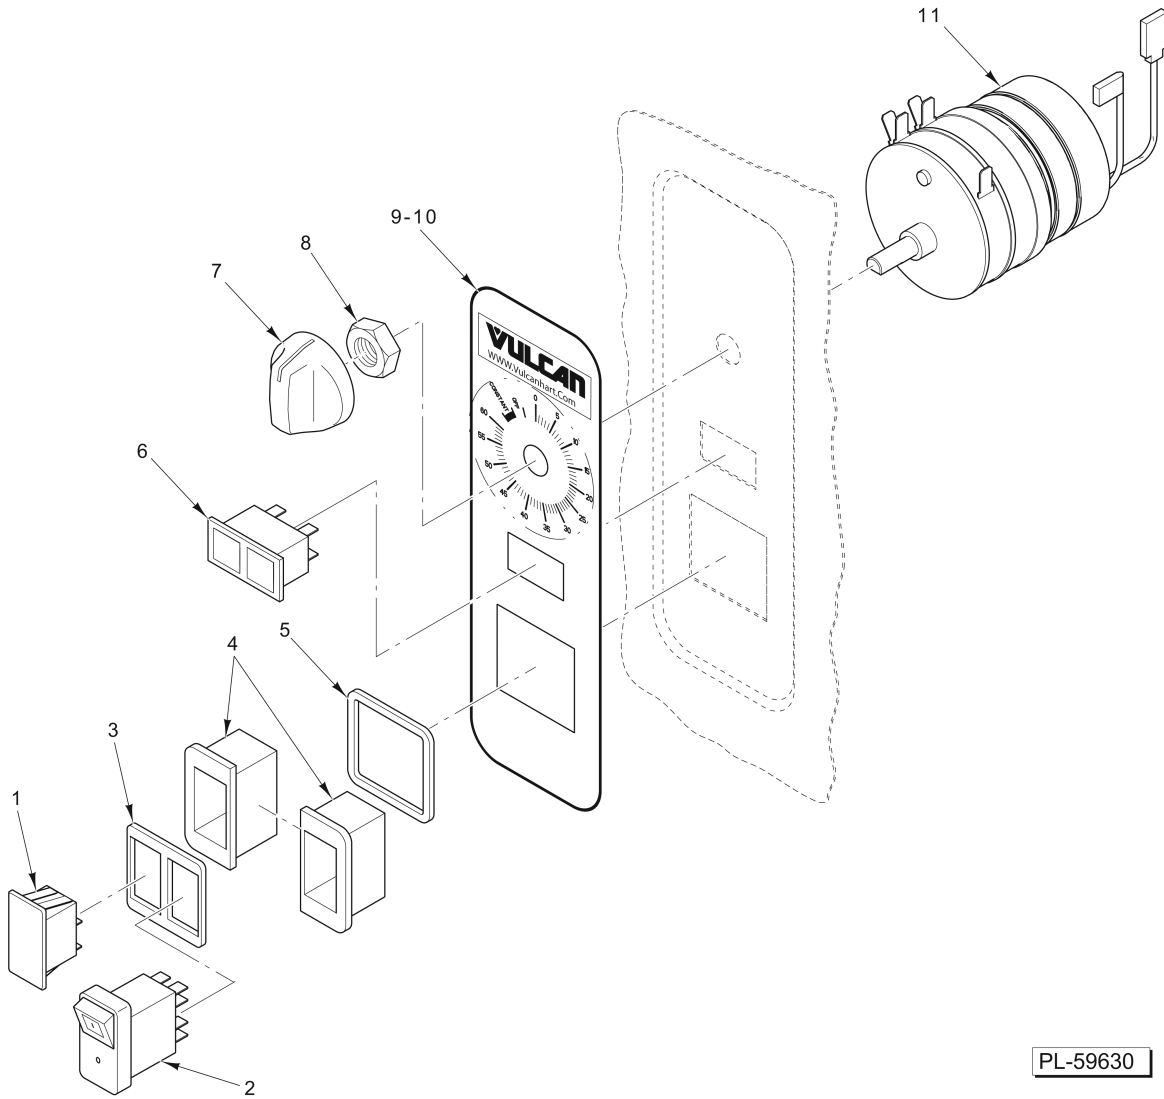

PL-59630

CONTROLS

CONTROLS

ILLUS.	PART NO.	NAME OF PART	AMT.
1	00-854330-00001	Plug - Switch Hole.....	1
2	00-855677-00001	Switch - On/Off (Lighted).....	1
3	00-855795-00001	Gasket - Switch.....	1
4	00-855794-00001	Bezel - Switch.....	2
5	00-855796-00001	Gasket - Bezel.....	1
6	00-855695-00001	Light - Indicating (125 VAC).....	1
7	00-856773-00001	Knob - Timer.....	1
8	00-854693-00001	Shaft - Rotary Seal.....	1
9	00-856771-00002	Overlay - Control (Vulcan) (ML-138086).....	1
10	00-856771-00001	Overlay - Control (Vulcan) (ML-138085).....	1
*11	00-913102-0176A	Kit - Timer (Incls Shaft Seal & Knob).....	1

* Previous Construction

ELECTRICAL COMPONENTS

ELECTRICAL COMPONENTS

ILLUS.	PART NO.	NAME OF PART	AMT.
PL-59631			
1	SD-019-29	Self-Tapping Screw 6-20 x 1/2 Phil. Pan Hd., Type B.....	10
2	00-857207-00002	Module - Ignition (Before S/N 463024850).....	1
3	00-857541-00001	Panel - Control.....	1
4	00-411500-00012	Transformer (120 VAC, 24 V., 40 VA).....	1
5	00-419317	Terminal - Stationary Ground.....	1
6	00-856677-00001	Block - Fuse (20 Amp., 300 V.).....	1
7	FE-024-94	Fuse - Time Delay (4.0 Amp.) (250 V.).....	1
8	00-854707-00002	Block - Terminal (2-Pole).....	1
9	00-855661-00001	Relay - Time Delay.....	1
10	NS-049-01	Panel Nut 10-24.....	1
11	SC-021-96	Mach. Screw 10-24 x 1-1/4 Slotted Rd. Hd. (SST).....	1
12	00-844069-00001	Control - Low Water.....	1
13	00-419315	Power Cord.....	1
14	00-855691-00001	Harness.....	1
15	00-855692-00001	Harness - Wire.....	1