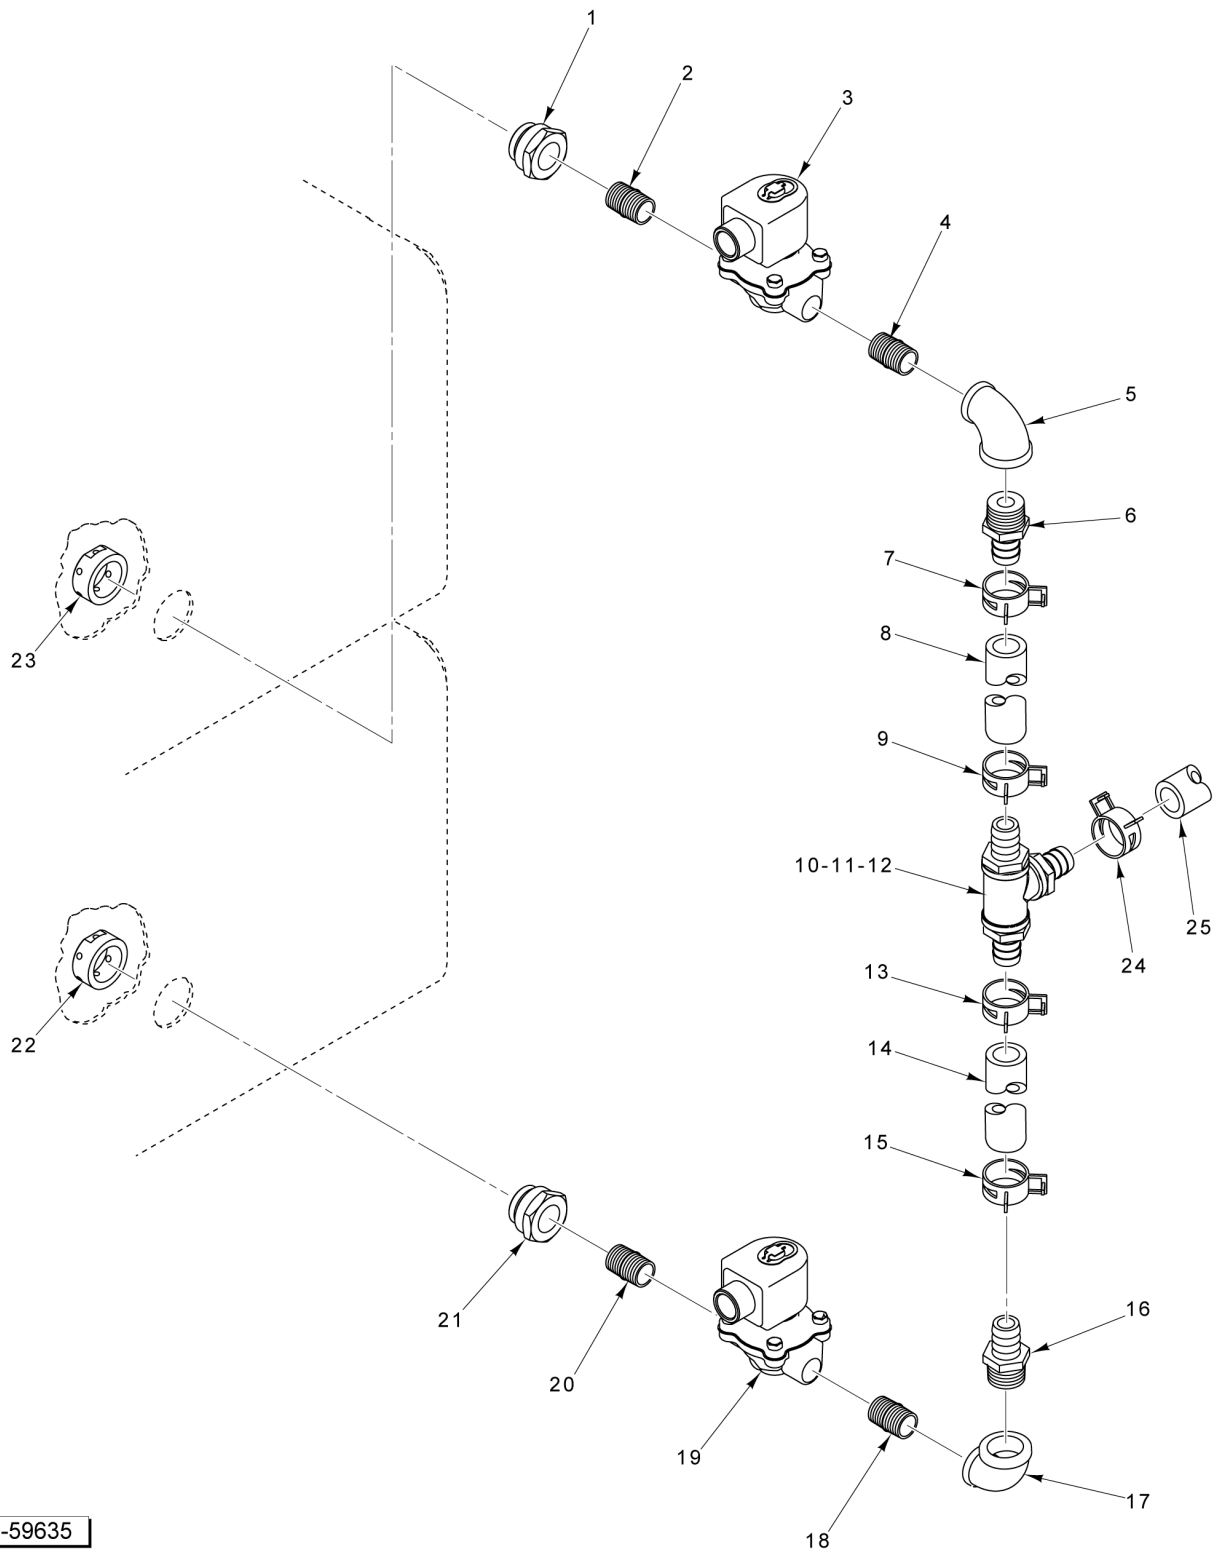

PL-59630

CONTROLS

CONTROLS

ILLUS.	PART NO.	NAME OF PART	AMT.
1	00-854330-00001	Plug - Switch Hole.....	1
2	00-855677-00001	Switch - On/Off (Lighted).....	1
3	00-855795-00001	Gasket - Switch.....	1
4	00-855794-00001	Bezel - Switch.....	2
5	00-855796-00001	Gasket - Bezel.....	1
6	00-855695-00001	Light - Indicating (125 VAC).....	1
7	00-856773-00001	Knob - Timer.....	1
8	00-854693-00001	Shaft - Rotary Seal.....	1
9	00-856771-00002	Overlay - Control (Vulcan) (ML-138086).....	1
10	00-856771-00001	Overlay - Control (Vulcan) (ML-138085).....	1
*11	00-913102-0176A	Kit - Timer (Incls Shaft Seal & Knob).....	1

15 00-857630-00001 Panel - Bottom
 16 00-857041-00001 Panel - Bottom
PARTS NOT ILLUSTRATED

PL-59634

PANELS

PANELS

ILLUS.	PART NO.	NAME OF PART	AMT.
PL-59634			
1	00-855252-00001	Panel - Top.....	1
2	00-857616-00001	Side Panel - Cabinet (6-Pan).....	2
3	00-857618-00001	Side Panel - Cabinet (10-Pan).....	2
4	00-855253-00001	Panel - Cabinet Back (6-Pan).....	1
5	00-857619-00001	Panel - Cabinet Back (10-Pan).....	1
6	00-857548-00001	Bracket - Support.....	1
7	00-857617-00001	Tabletop.....	1
8	00-855663-00001	NLA - Obsolete--Panel - Rear Assy.....	1
9	00-881526	Foot - Leg & Flange.....	4
10	00-855663-00002	Panel - Front.....	1
11	00-855672-00001	Panel - Side.....	2
12	00-855326-00001	Bracket - Cabinet Compartment Middle.....	2
13	SD-036-58	Self-Tapping Screw 10-16 x 1/2 Hex. Hex Washer Hd., Type AB.....	8
14	00-855675-00001	Bracket - Relay.....	1
15	00-857630-00001	Panel - Bottom (GA Models).....	1
16	00-857041-00001	Panel - Bottom (DA Models).....	1