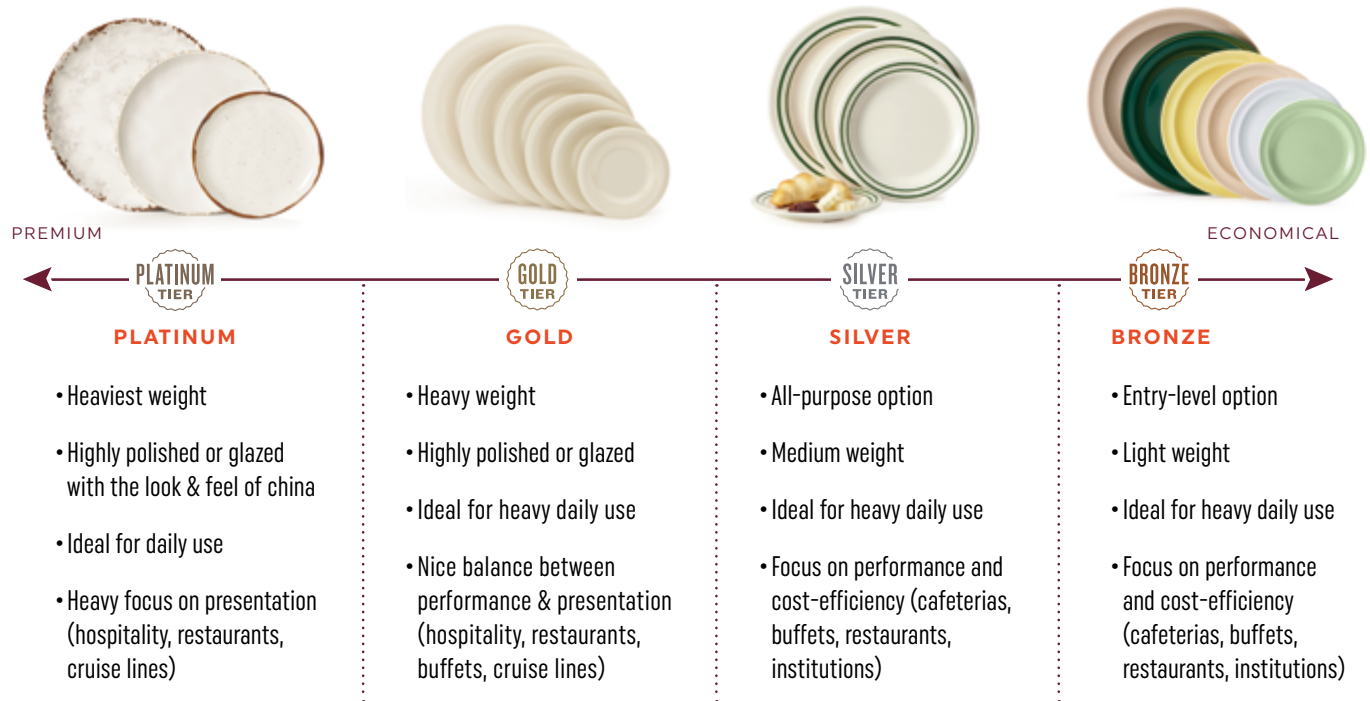

## G.E.T. Melamine Dinnerware Tiers