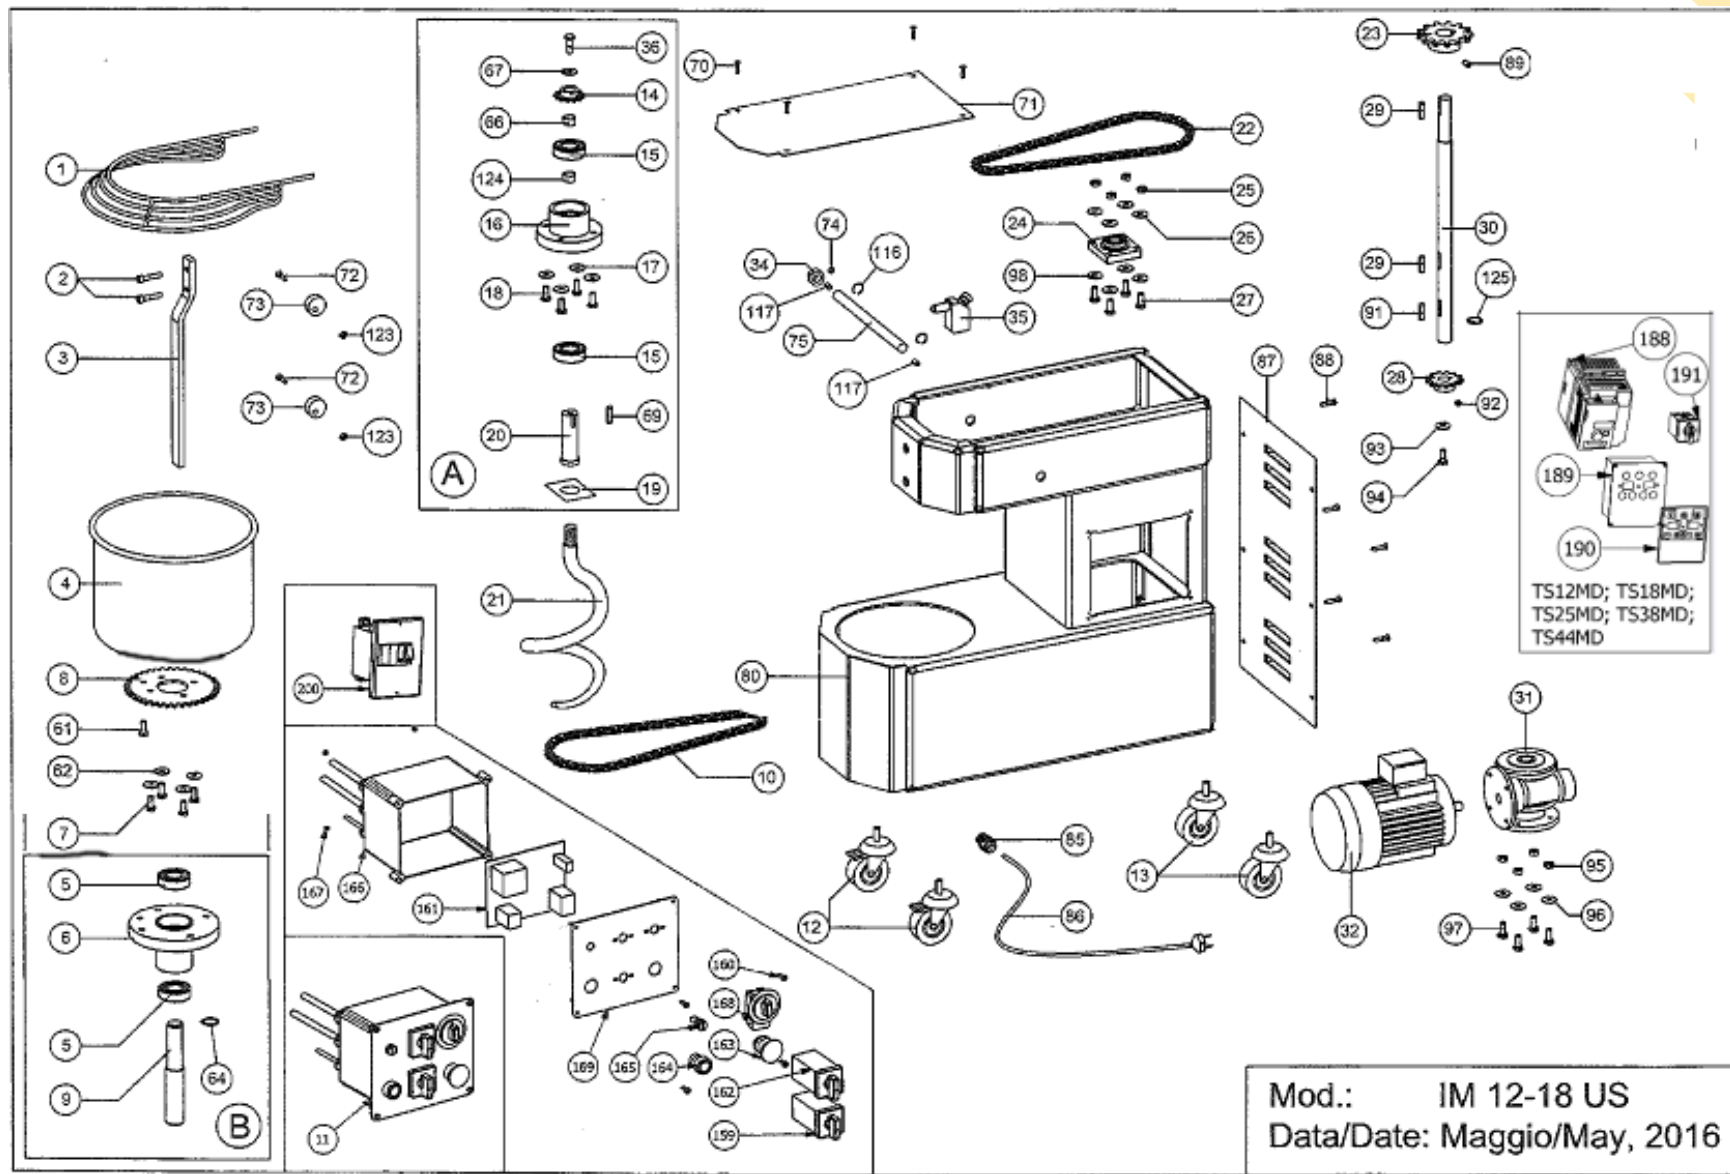

188
191
189
190
TS12MD; TS18MD;
TS25MD; TS38MD;
TS44MD

Mod.: IM 12-18 US
Data/Date: Maggio/May, 2016