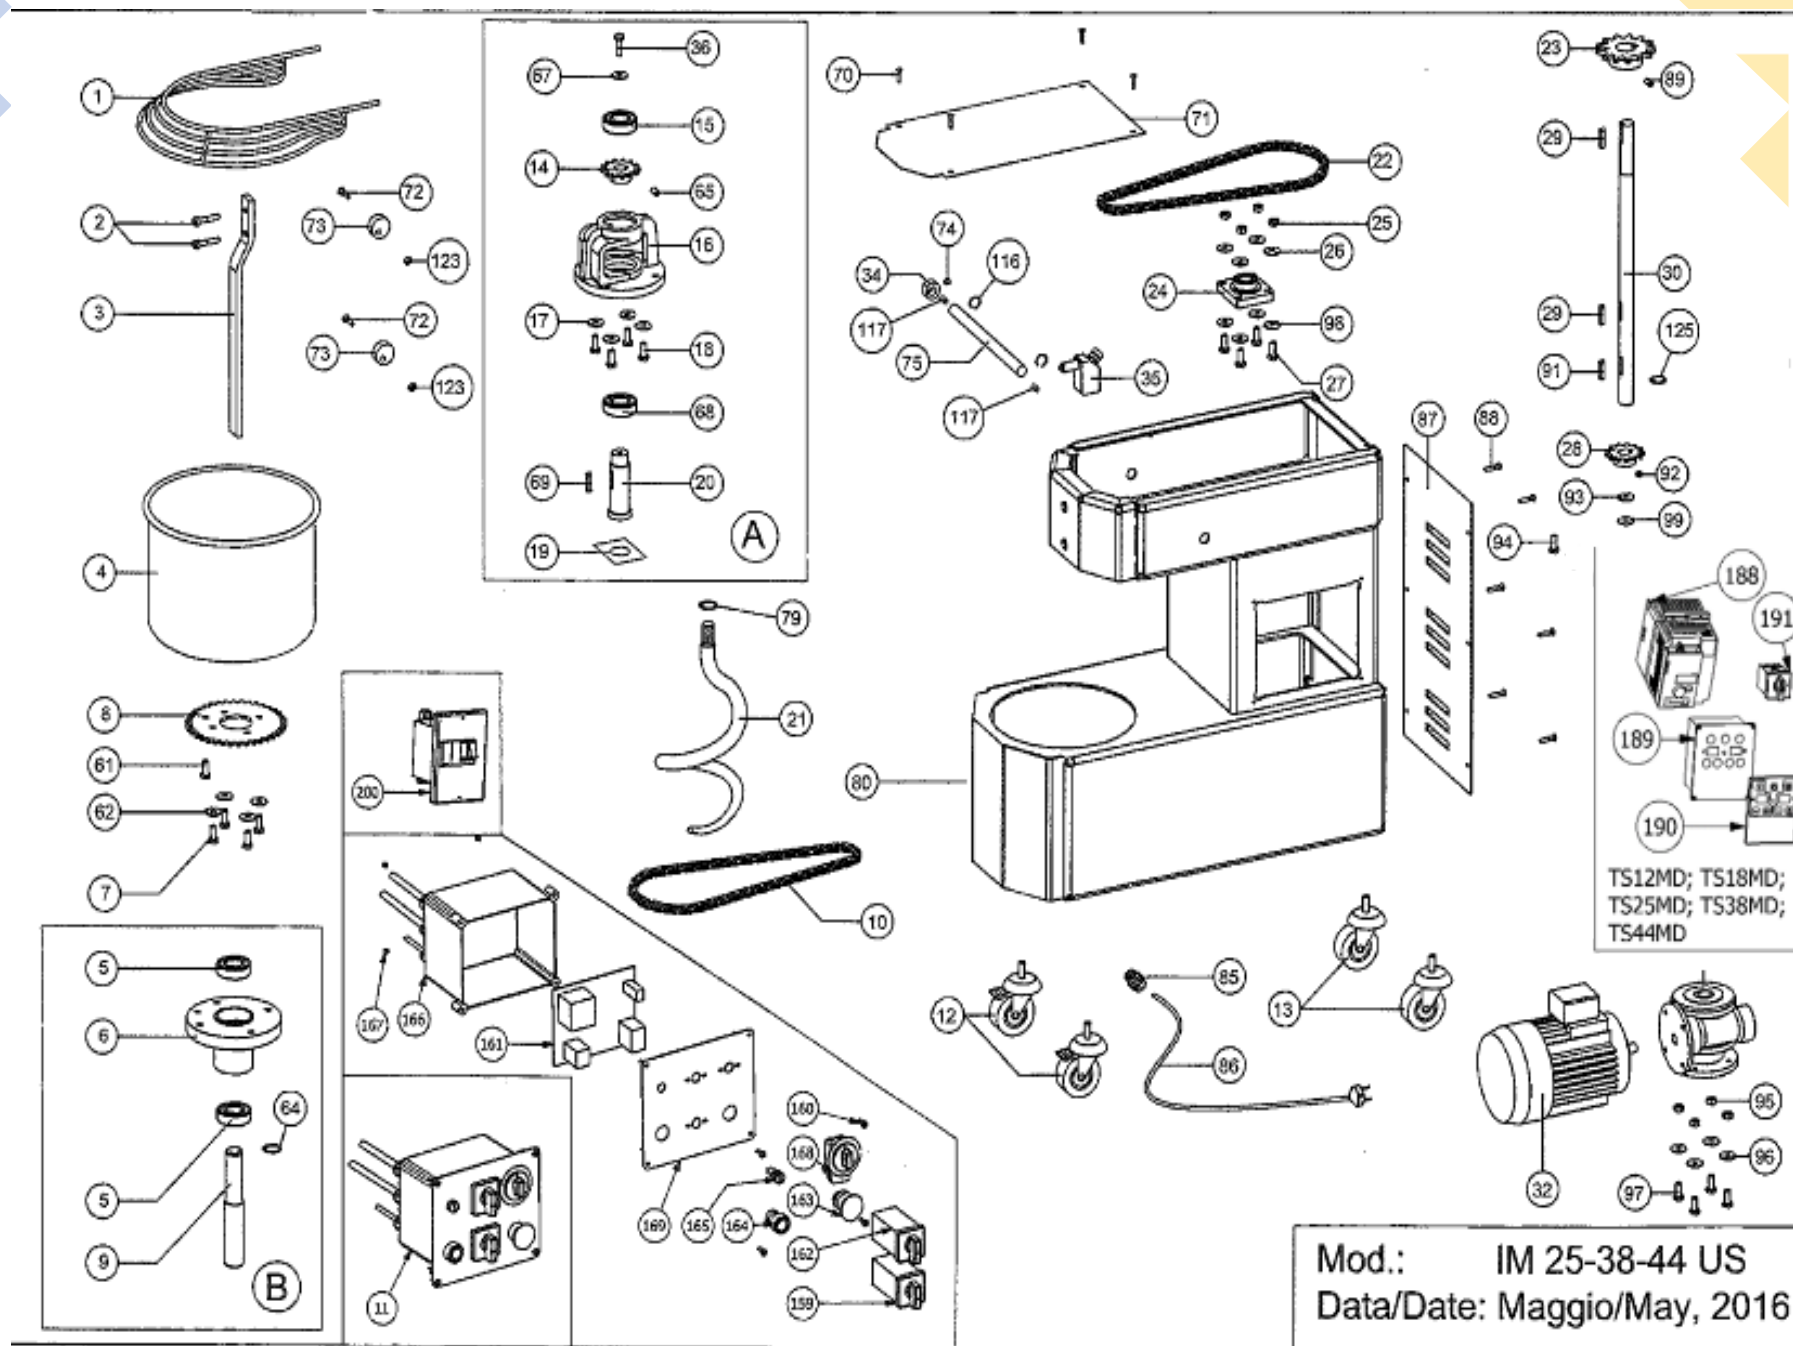

Mod.: IM 25-38-44 US
Data/Date: Maggio/May, 2016