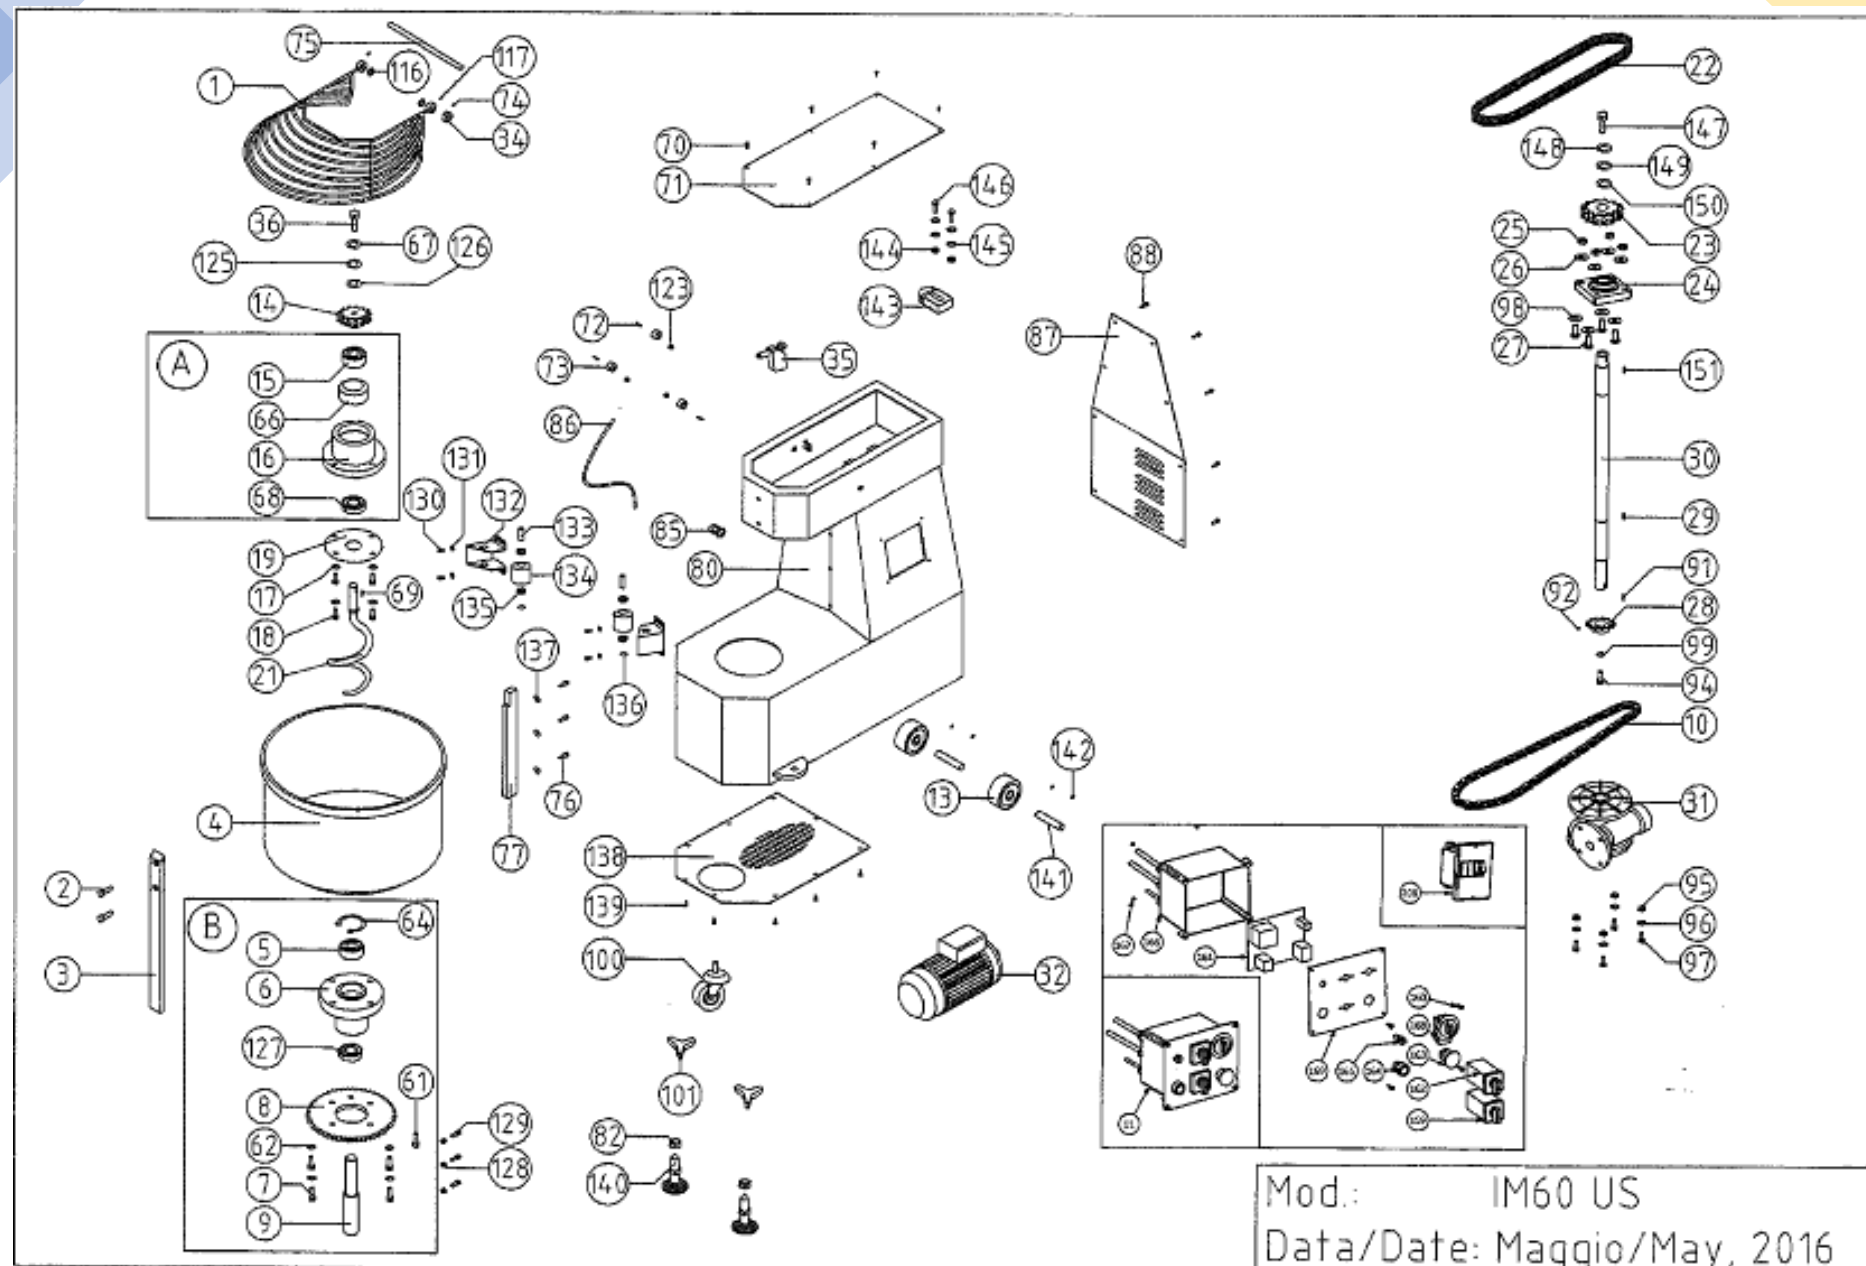

Mod.: IM 25-38-44 US
 Data/Date: Maggio/May, 2016

Mod.: IM60 US
 Data/Date: Maggio/May, 2016

TYPE	AMPTO CODE	MPN	DESCRIPTION	POS. IN DIAGRAM	APPLICATION mod. IM	APPLICATION mod. TS
BOWL PROTECTION COVER	RMEC0022	IM005001	Bowl Protection Cover	1	IM 5	
BOWL PROTECTION COVER	RMEC0023	IM008001	Bowl Protection Cover	1	IM8	
BOWL PROTECTION COVER	RMEC0024	IMX12001	Bowl Protection Cover	1	IM 12	
BOWL PROTECTION COVER	RMEC0025	IMX18001	Bowl Protection Cover	1	IM 18	
BOWL PROTECTION COVER	RMEC0026	IMX25001	Bowl Protection Cover	1	IM 25	
BOWL PROTECTION COVER	RMEC0027	IMX38001	Bowl Protection Cover	1	IM 38	
BOWL PROTECTION COVER	RMEC0028	IMX44001	Bowl Protection Cover	1	IM 44	
BOWL PROTECTION COVER	RMEC0029	IMG60001	Bowl Protection Cover	1	IM 60	
BOWL PROTECTION COVER	RMEC0030	TS025001	Bowl Protection Cover	1		TS 25 MD
BOWL PROTECTION COVER	RMEC0031	TS038001	Bowl Protection Cover	1		TS 38 MD
BOWL PROTECTION COVER	RMEC0032	TS044001	Bowl Protection Cover	1		TS 44 MD
DOUGH BREAKER	RMEC0041	IM005003	Dough Breaker KG 5	3	IM 5	
DOUGH BREAKER	RMEC0042	IM008003	Dough Breaker KG 8	3	IM8	
DOUGH BREAKER	RMEC0043	IMX12003	Dough Breaker KG 12	3	IM 12	
DOUGH BREAKER	RMEC0044	IMX18003	Dough Breaker KG 18	3	IM 18	
DOUGH BREAKER	RMEC0045	IMX25003	Dough Breaker KG 25	3	IM 25	TS 25 MD
DOUGH BREAKER	RMEC0046	IMX38003	Dough Breaker KG 38	3	IM38	TS 38 MD
DOUGH BREAKER	RMEC0047	IMX44003	Dough Breaker KG 44	3	IM44	TS 44 MD
DOUGH BREAKER	RMEC0048	IM060003	Dough Breaker KG 60	3	IM60	
BOWL INOX	RMEC0006	IM005004	Bowl Inox KG 5	4	IM 5	
BOWL INOX	RMEC0007	IM008004	Bowl Inox KG 8	4	IM8	
BOWL INOX	RMEC0008	IMX12004	Bowl Inox KG 12	4	IM 12	
BOWL INOX	RMEC0009	IMX18004	Bowl Inox KG 18	4	IM 18	
BOWL INOX	RMEC0010	IMX25004	Bowl Inox KG 25	4	IM 25	TS 25 MD
BOWL INOX	RMEC0011	IMX38004	Bowl Inox KG 38	4	IM38	TS 38 MD
BOWL INOX	RMEC0012	IMX44004	Bowl Inox KG 44	4	IM44	TS 44 MD
BOWL INOX	RMEC0013	IM060004	Bowl Inox KG 60	4	IM60	
BOWL SPROCKET (FRONT)	RMEC0033	IMX05008	Bowl Sprocket	8	IM 5-8	
BOWL SPROCKET (FRONT)	RMEC0034	IMX12008	Bowl Sprocket	8	IM 12-18	
BOWL SPROCKET (FRONT)	RMEC0035	IMX25008	Bowl Sprocket	8	IM 25-38-44	TS 25-38-44 MD
BOWL SPROCKET (FRONT)	RMEC0036	IM060008	Bowl Sprocket	8	IM60	
BOWL CHAIN	RMEC0001	IMX05010	Bowl Chain	10	IM 5-8	
BOWL CHAIN	RMEC0002	IMX12010	Bowl Chain	10	IM 12-18	
BOWL CHAIN	RMEC0003	IMX25010	Bowl Chain	10	IM 25	TS 25 MD
BOWL CHAIN	RMEC0004	IMX38010	Bowl Chain	10	IM 38-44	TS 38-44 MD
BOWL CHAIN	RMEC0005	IM060010	Bowl Chain	10	IM60	
ELECTRICAL SYSTEM	RMEC0049	IMXNHOUS	Electrical System	11	IM 5-8 MUS	
ELECTRICAL SYSTEM	RMEC0050	IMXNAOUS	Electrical System	11	IM 12-44 MUS/AMUS	