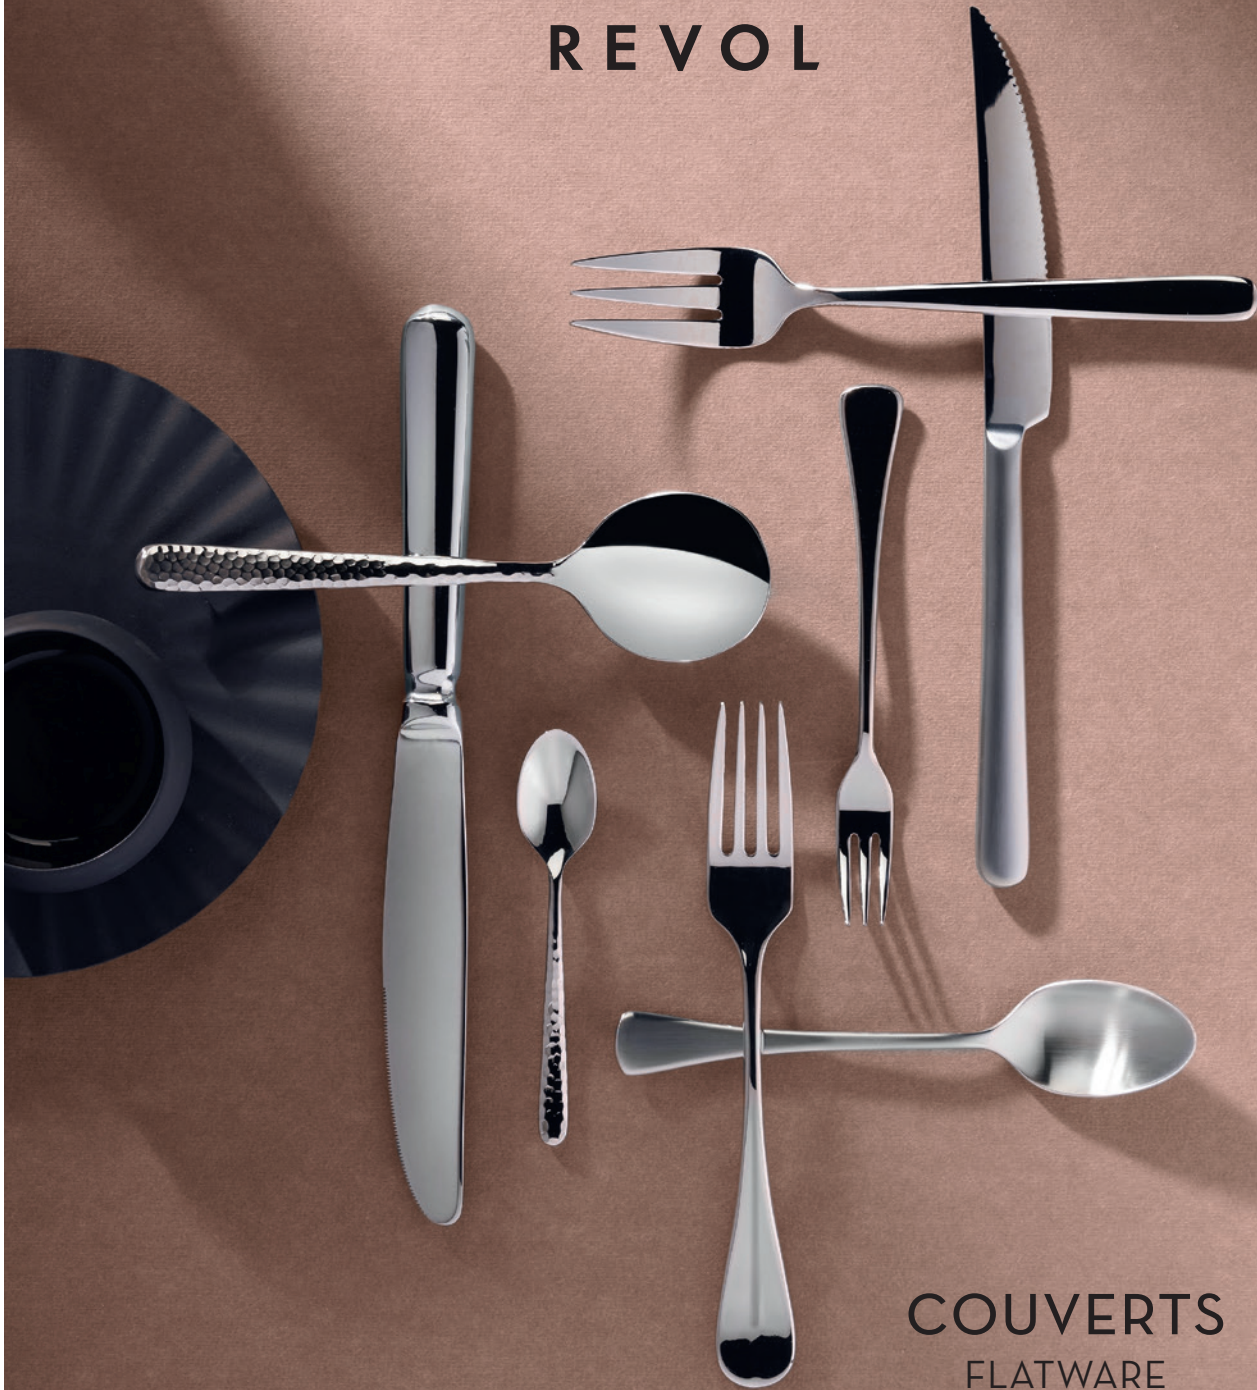

REVOL

COUVERTS
FLATWARE

MANUFACTURE FRANÇAISE ET FAMILIALE
DEPUIS 1768

En cohérence avec un univers de marque toujours plus riche et innovant, Revol élargit son expertise au monde des couverts, faisant ainsi le lien entre le contenant et la dégustation. Revol a conçu ses modèles aux designs exclusifs en priorisant l'ergonomie, la durabilité tout comme l'élégance des formes, en veillant à conserver la même exigence de qualité.