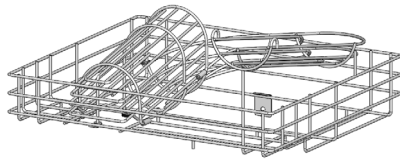

# Repuestos

---

Spare parts

# Z06 NATURE

**Conjunto completo cesta rampa protección móvil Z06**  
*Z06 Basket and feeder ramp with moving protection complete set*

Para máquinas con nº de serie  
 a partir de / starting from

Ref. 0503014A