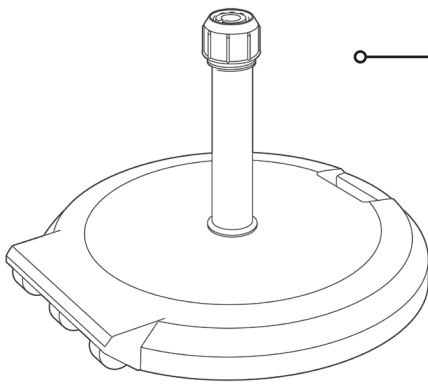

⚠️ WARNING: Cancer - www.P65Warnings.ca.gov.

⚠️ AVERTISSEMENT: Cancer - www.P65Warnings.ca.gov.

⚠️ ADVERTENCIA: Cáncer - www.P65Warnings.ca.gov.

84 lb. Free Standing Umbrella Base

Spare Parts

Cap USSP0268, USSP0269, USSP0270, USSP0299

Reference	Description
USSP0268	CAP 84LB UMB BASE STEM WHITE
USSP0269	CAP 84LB UMB BASE STEM SAND
USSP0270	CAP 84LB UMB BASE STEM BRONZE
USSP0299	CAP 84LB UMB BASE STEM CHAR