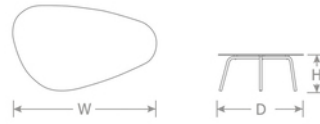

DETAILS

H	W	D	Lbs
14"	42.5"	25"	18.5

Download Collection Brochure

[HERE](#)

Outdoor/Indoor Low Table

Advanced Collection

Top: Ceramic

Base: Tubular Aluminum Legs

Assembly Required: Yes

SHIPPING

FOB: PA 17042

Special Order Ship Finishes:

 23 A/White + 34 Basaltina	 23 A/White + 35 Statuario White	 23 A/White + 36 Emperador	 24 A/Black + 34 Basaltina	 24 A/Black + 35 Statuario White	 24 A/Black + 36 Emperador
 37 A/Moss Grey + 34 Basaltina	 37 A/Moss Grey + 35 Statuario White	 37 A/Moss Grey + 36 Emperador	 41 A/Bronze + 34 Basaltina	 41 A/Bronze + 35 Statuario White	 41 A/Bronze + 36 Emperador
 86 A/Corten + 34 Basaltina	 86 A/Corten + 35 Statuario White	 86 A/Corten + 36 Emperador			